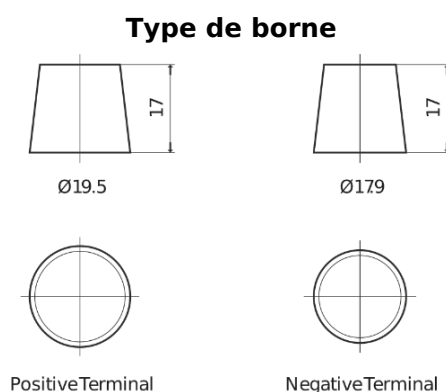

Batterie pour Camion, Autobus, Construction & Agriculture

StartPRO FG1206

Reference	FG1206
Technology	Flooded
EAN/GTIN	3661024046565
Tension	12 V
Capacité	120.0 Ah
CCA	680 A
Longueur	510 mm
Largeur	175 mm
Hauteur	225 mm
Dimensions boîtier	D08
Polarité	ETN 4
Type de borne	EN taper post
Fixation	B3
Poid (sujet à variation)	31.80 kg