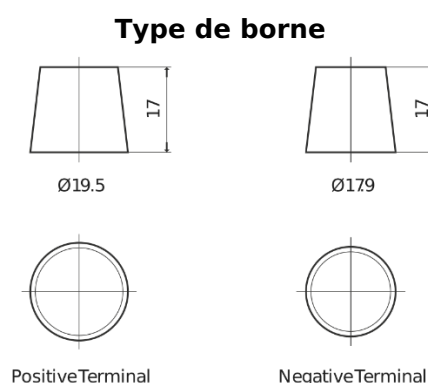

Batterie pour Camion, Autobus, Construction & Agriculture

StartPRO FG1203

Reference	FG1203
Technology	Flooded
EAN/GTIN	3661024046541
Tension	12 V
Capacité	120.0 Ah
CCA	680 A
Longueur	513 mm
Largeur	189 mm
Hauteur	223 mm
Dimensions boitier	D04
Polarité	ETN 3
Type de borne	EN taper post
Fixation	B0
Poid (sujet à variation)	32.50 kg