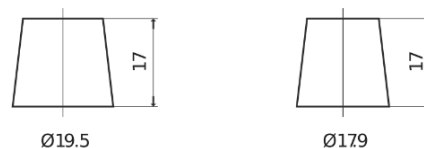

Type de borne