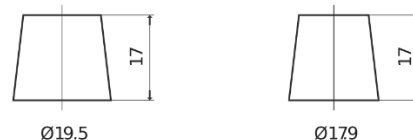

Vision d'ensemble de la Batterie

Batterie pour Marine & Loisirs

Vintage EU77-6

Reference	EU77-6
Technology	Flooded
EAN/GTIN	3661024036177
Tension	6 V
Capacité	77 Ah
CCA	650 A
Longueur	215 mm
Largeur	169 mm
Hauteur	184 mm
Dimensions boîtier	H02
Polarité	ETN 0
Type de borne	EN taper post
Fixation	B6
Poid (sujet à variation)	11.10 kg

Polarité

Type de borne

Positive Terminal

Negative Terminal

Fixation

La conception, les caractéristiques et les spécifications peuvent être modifiées sans préavis. Nous déclinons toute représentation ou garantie, expresse ou implicite, concernant les données ou les recommandations, et ne serons en aucun cas responsables de toute perte ou dommage prétendument survenu en conséquence. Certains produits peuvent ne pas être disponibles sur votre marché local.