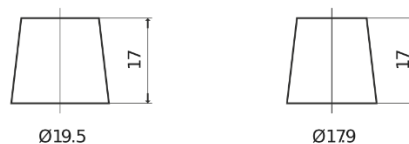

Vision d'ensemble de la Batterie

Batterie pour Marine & Loisirs

Equipment GEL ES1000-6

Reference	ES1000-6
Technology	GEL
EAN/GTIN	3661024035811
Tension	6 V
Capacité	195 Ah
Watt hour	1000 Wh
Longueur	244 mm
Largeur	190 mm
Hauteur	275 mm
Dimensions boîtier	GC2
Polarité	ETN 0
Type de borne	EN taper post
Fixation	B0
Poid (sujet à variation)	28.00 kg

Polarité

Type de borne

Positive Terminal

Negative Terminal

Fixation

La conception, les caractéristiques et les spécifications peuvent être modifiées sans préavis. Nous déclinons toute représentation ou garantie, expresse ou implicite, concernant les données ou les recommandations, et ne serons en aucun cas responsables de toute perte ou dommage prétendument survenu en conséquence. Certains produits peuvent ne pas être disponibles sur votre marché local.