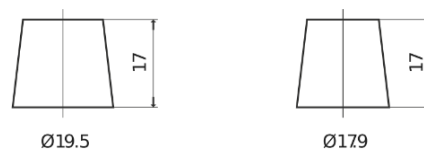

Batterie pour Camion, Autobus, Construction & Agriculture

PowerPRO FF2353

Reference	FF2353
Technology	Flooded
EAN/GTIN	3661024045322
Tension	12 V
Capacité	235.0 Ah
CCA	1300 A
Longueur	518 mm
Largeur	274 mm
Hauteur	240 mm
Dimensions boitier	D06
Polarité	ETN 3
Type de borne	EN taper post
Fixation	B0
Poid (sujet à variation)	56.30 kg

Polarité

Type de borne

Positive Terminal

Negative Terminal

Fixation

La conception, les caractéristiques et les spécifications peuvent être modifiées sans préavis. Nous déclinons toute représentation ou garantie, expresse ou implicite, concernant les données ou les recommandations, et ne serons en aucun cas responsables de toute perte ou dommage prétendument survenu en conséquence. Certains produits peuvent ne pas être disponibles sur votre marché local.