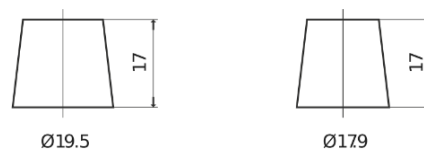

## PowerPRO FF2353

Reference	FF2353
Technology	Flooded
EAN/GTIN	3661024045322
Tension	12 V
Capacité	235.0 Ah
CCA	1300 A
Longueur	518 mm
Largeur	274 mm
Hauteur	240 mm
Dimensions boitier	D06
Polarité	ETN 3
Type de borne	EN taper post
Fixation	B0
Poid (sujet à variation)	56.30 kg