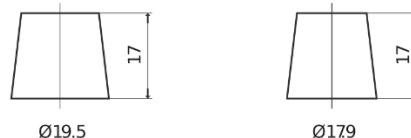

Batterie pour Camion, Autobus, Construction & Agriculture

PowerPRO FF1853

Reference	FF1853
Technology	Flooded
EAN/GTIN	3661024045315
Tension	12 V
Capacité	185.0 Ah
CCA	1150 A
Longueur	513 mm
Largeur	223 mm
Hauteur	223 mm
Dimensions boîtier	D05
Polarité	ETN 3
Type de borne	EN taper post
Fixation	B0
Poid (sujet à variation)	43.90 kg

Polarité

Type de borne

Positive Terminal

Negative Terminal

Fixation

La conception, les caractéristiques et les spécifications peuvent être modifiées sans préavis. Nous déclinons toute représentation ou garantie, expresse ou implicite, concernant les données ou les recommandations, et ne serons en aucun cas responsables de toute perte ou dommage prétendument survenu en conséquence. Certains produits peuvent ne pas être disponibles sur votre marché local.