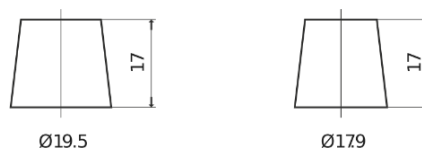

Type de borne