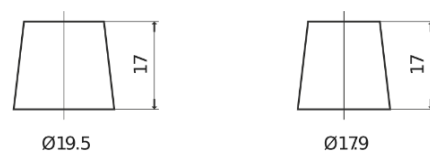

Batterie pour Camion, Autobus, Construction & Agriculture

PowerPRO FF1251

Reference	FF1251
Technology	Flooded
EAN/GTIN	3661024047456
Tension	12 V
Capacité	125.0 Ah
CCA	850 A
Longueur	349 mm
Largeur	175 mm
Hauteur	285 mm
Dimensions boitier	D03
Polarité	ETN 1
Type de borne	EN taper post
Fixation	B0
Poid (sujet à variation)	31.00 kg

Polarité

Type de borne

Positive Terminal

Negative Terminal

Fixation

La conception, les caractéristiques et les spécifications peuvent être modifiées sans préavis. Nous déclinons toute représentation ou garantie, expresse ou implicite, concernant les données ou les recommandations, et ne serons en aucun cas responsables de toute perte ou dommage prétendument survenu en conséquence. Certains produits peuvent ne pas être disponibles sur votre marché local.