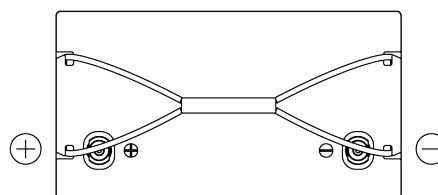

Vision d'ensemble de la Batterie

Batterie pour Marine & Loisirs

Equipment Li-Ion EV1300/24

Reference	EV1300/24
Technology	Li-Ion
EAN/GTIN	3661024037693
Tension	24 V
Capacité	50 Ah
Watt hour	1300 Wh
Longueur	307 mm
Largeur	170 mm
Hauteur	216 mm
Dimensions boitier	G77
Polarité	ETN 1
Type de borne	Female M8
Fixation	B0
Poid (sujet à variation)	12.00 kg

Polarité

Type de borne

Fixation

La conception, les caractéristiques et les spécifications peuvent être modifiées sans préavis. Nous déclinons toute représentation ou garantie, expresse ou implicite, concernant les données ou les recommandations, et ne serons en aucun cas responsables de toute perte ou dommage prétendument survenu en conséquence. Certains produits peuvent ne pas être disponibles sur votre marché local.