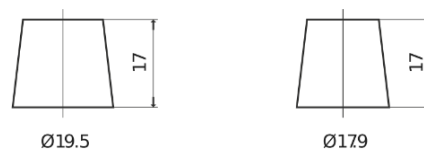

Batterie pour Camion, Autobus, Construction & Agriculture

StrongPRO EFB+ FE2353

Reference	FE2353
Technology	EFB
EAN/GTIN	3661024046534
Tension	12 V
Capacité	235.0 Ah
CCA	1200 A
Longueur	518 mm
Largeur	274 mm
Hauteur	240 mm
Dimensions boîtier	D06
Polarité	ETN 3
Type de borne	EN taper post
Fixation	B0
Poid (sujet à variation)	58.20 kg

Polarité

Type de borne

Positive Terminal

Negative Terminal

Fixation

La conception, les caractéristiques et les spécifications peuvent être modifiées sans préavis. Nous déclinons toute représentation ou garantie, expresse ou implicite, concernant les données ou les recommandations, et ne serons en aucun cas responsables de toute perte ou dommage prétendument survenu en conséquence. Certains produits peuvent ne pas être disponibles sur votre marché local.