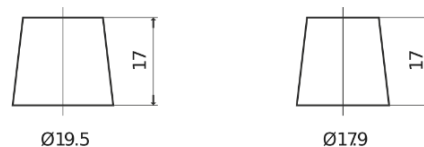

Type de borne