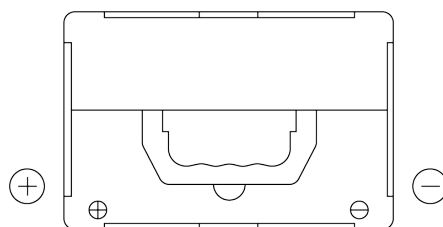

Vision d'ensemble de la Batterie

Batterie pour votre voiture

Technica TB558

Reference	TB558
Technology	Flooded
EAN/GTIN	3661024057158
Tension	12 V
Capacité	55 Ah
CCA	620 A
Longueur	230 mm
Largeur	180 mm
Hauteur	186 mm
Dimensions boitier	G75
Polarité	ETN 1
Type de borne	SAE S 3/8" side Terminal
Fixation	B7
Poid (sujet à variation)	14.20 kg

Polarité

Type de borne

Fixation

La conception, les caractéristiques et les spécifications peuvent être modifiées sans préavis. Nous déclinons toute représentation ou garantie, expresse ou implicite, concernant les données ou les recommandations, et ne serons en aucun cas responsables de toute perte ou dommage prétendument survenu en conséquence. Certains produits peuvent ne pas être disponibles sur votre marché local.