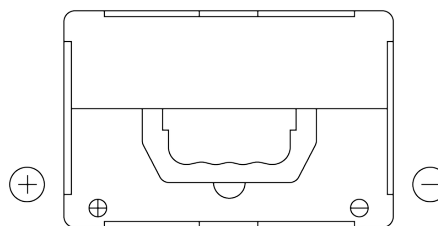

Vision d'ensemble de la Batterie

Batterie pour votre voiture

Formula FB558

Reference	FB558
Technology	Flooded
EAN/GTIN	3661024046985
Tension	12 V
Capacité	55 Ah
CCA	620 A
Longueur	230 mm
Largeur	180 mm
Hauteur	186 mm
Dimensions boitier	G75
Polarité	ETN 1
Type de borne	SAE S 3/8" side Terminal
Fixation	B7
Poid (sujet à variation)	14.20 kg

Polarité

Type de borne

Fixation

La conception, les caractéristiques et les spécifications peuvent être modifiées sans préavis. Nous déclinons toute représentation ou garantie, expresse ou implicite, concernant les données ou les recommandations, et ne serons en aucun cas responsables de toute perte ou dommage prétendument survenu en conséquence. Certains produits peuvent ne pas être disponibles sur votre marché local.