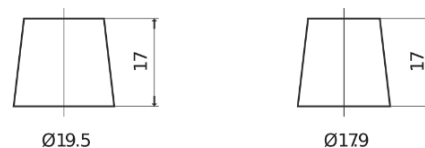

Batterie pour Camion, Autobus, Construction & Agriculture

StrongPRO EFB+ FE1853

Reference	FE1853
Technology	EFB
EAN/GTIN	3661024045254
Tension	12 V
Capacité	185.0 Ah
CCA	1100 A
Longueur	513 mm
Largeur	223 mm
Hauteur	223 mm
Dimensions boîtier	D05
Polarité	ETN 3
Type de borne	EN taper post
Fixation	B0
Poid (sujet à variation)	46.40 kg

Polarité

Type de borne

Positive Terminal

Negative Terminal

Fixation

La conception, les caractéristiques et les spécifications peuvent être modifiées sans préavis. Nous déclinons toute représentation ou garantie, expresse ou implicite, concernant les données ou les recommandations, et ne serons en aucun cas responsables de toute perte ou dommage prétendument survenu en conséquence. Certains produits peuvent ne pas être disponibles sur votre marché local.