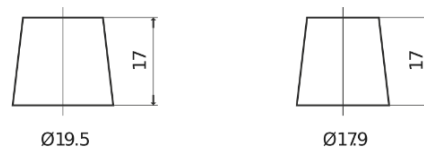

Batterie pour Camion, Autobus, Construction & Agriculture

StrongPRO EFB+ FE1403

Reference	FE1403
Technology	EFB
EAN/GTIN	3661024045247
Tension	12 V
Capacité	140.0 Ah
CCA	800 A
Longueur	513 mm
Largeur	189 mm
Hauteur	223 mm
Dimensions boîtier	D04
Polarité	ETN 3
Type de borne	EN taper post
Fixation	B0
Poid (sujet à variation)	38.20 kg

Polarité

Type de borne

Positive Terminal

Negative Terminal

Fixation

La conception, les caractéristiques et les spécifications peuvent être modifiées sans préavis. Nous déclinons toute représentation ou garantie, expresse ou implicite, concernant les données ou les recommandations, et ne serons en aucun cas responsables de toute perte ou dommage prétendument survenu en conséquence. Certains produits peuvent ne pas être disponibles sur votre marché local.