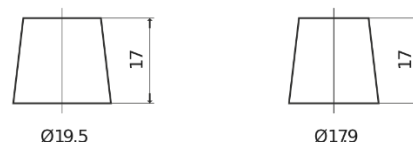

Batterie pour Camion, Autobus, Construction & Agriculture

StrongPRO EFB+ FE1403

Reference	FE1403
Technology	EFB
EAN/GTIN	3661024045247
Tension	12 V
Capacité	140.0 Ah
CCA	800 A
Longueur	513 mm
Largeur	189 mm
Hauteur	223 mm
Dimensions boîtier	D04
Polarité	ETN 3
Type de borne	EN taper post
Fixation	B0
Poid (sujet à variation)	38.20 kg

Polarité

Type de borne

Ø19.5

Ø179

Positive Terminal

Negative Terminal

Fixation

La conception, les caractéristiques et les spécifications peuvent être modifiées sans préavis. Nous déclinons toute représentation ou garantie, expresse ou implicite, concernant les données ou les recommandations, et ne serons en aucun cas responsables de toute perte ou dommage prétendument survenu en conséquence. Certains produits peuvent ne pas être disponibles sur votre marché local.