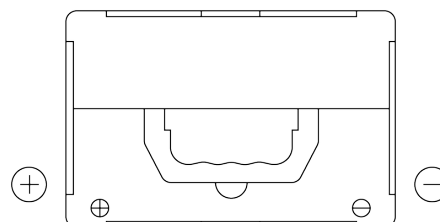

### Excell EB558

Reference	EB558
Technology	Flooded
EAN/GTIN	3661024037419
Tension	12 V
Capacité	55 Ah
CCA	620 A
Longueur	230 mm
Largeur	180 mm
Hauteur	186 mm
Dimensions boîtier	G75
Polarité	ETN 1
Type de borne	SAE S 3/8" side Terminal
Fixation	B7
Poid (sujet à variation)	14.20 kg

#### Type de borne