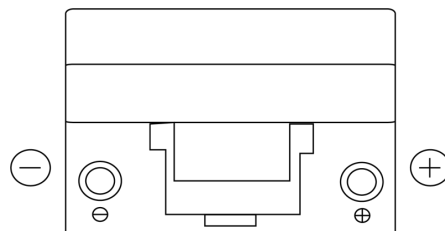

Batterie pour votre voiture

Standard FC904

Reference	FC904
Technology	Flooded
EAN/GTIN	3661024044752
Tension	12 V
Capacité	90.0 Ah
CCA	680 A
Longueur	306 mm
Largeur	173 mm
Hauteur	222 mm
Dimensions boitier	D31
Polarité	ETN 0
Type de borne	EN taper post
Fixation	Korean B1
Poid (sujet à variation)	19.90 kg

Polarité

Type de borne

Positive Terminal

Negative Terminal

Fixation

La conception, les caractéristiques et les spécifications peuvent être modifiées sans préavis. Nous déclinons toute représentation ou garantie, expresse ou implicite, concernant les données ou les recommandations, et ne serons en aucun cas responsables de toute perte ou dommage prétendument survenu en conséquence. Certains produits peuvent ne pas être disponibles sur votre marché local.