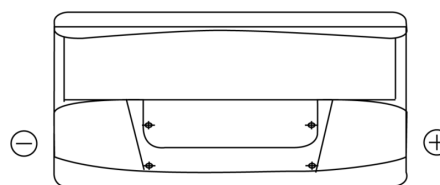

Batterie pour votre voiture

Standard FC900

Reference	FC900
Technology	Flooded
EAN/GTIN	3661024044837
Tension	12 V
Capacité	90.0 Ah
CCA	720 A
Longueur	353 mm
Largeur	175 mm
Hauteur	190 mm
Dimensions boîtier	L05
Polarité	ETN 0
Type de borne	EN taper post
Fixation	B13
Poid (sujet à variation)	20.50 kg

Polarité

Type de borne

Positive Terminal

Negative Terminal

Fixation

La conception, les caractéristiques et les spécifications peuvent être modifiées sans préavis. Nous déclinons toute représentation ou garantie, expresse ou implicite, concernant les données ou les recommandations, et ne serons en aucun cas responsables de toute perte ou dommage prétendument survenu en conséquence. Certains produits peuvent ne pas être disponibles sur votre marché local.