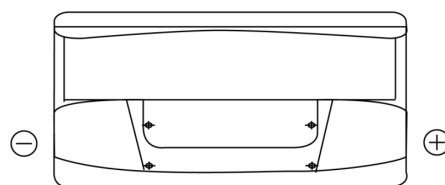

Batterie pour votre voiture

Standard FC900

Reference	FC900
Technology	Flooded
EAN/GTIN	3661024044837
Tension	12 V
Capacité	90.0 Ah
CCA	720 A
Longueur	353 mm
Largeur	175 mm
Hauteur	190 mm
Dimensions boitier	L05
Polarité	ETN 0
Type de borne	EN taper post
Fixation	B13
Poid (sujet à variation)	20.50 kg

Polarité

Type de borne

Positive Terminal

Negative Terminal

Fixation

La conception, les caractéristiques et les spécifications peuvent être modifiées sans préavis. Nous déclinons toute représentation ou garantie, expresse ou implicite, concernant les données ou les recommandations, et ne serons en aucun cas responsables de toute perte ou dommage prétendument survenu en conséquence. Certains produits peuvent ne pas être disponibles sur votre marché local.