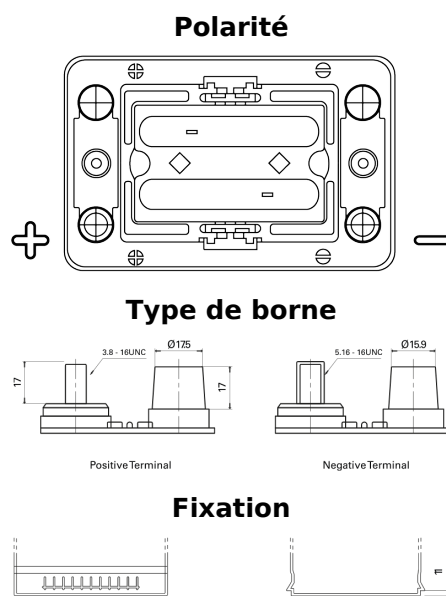

**Vision d'ensemble de la Batterie**

Batterie pour Camion, Autobus, Construction & Agriculture

**PowerPRO Agri&Construction TJ050C**

Reference	TJ050C
Technology	AGM
EAN/GTIN	3661024056793
Tension	12 V
Capacité	50 Ah
CCA	800 A
Longueur	260 mm
Largeur	173 mm
Hauteur	206 mm
Dimensions boitier	G34
Polarité	ETN 1
Type de borne	SAE M 3/8" - 5/16" taper&stud
Fixation	B7
Poid (sujet à variation)	17.90 kg