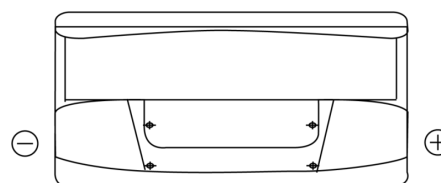

Batterie pour votre voiture

Standard FC900

Reference	FC900
Technology	Flooded
EAN/GTIN	3661024044837
Tension	12 V
Capacité	90.0 Ah
CCA	720 A
Longueur	353 mm
Largeur	175 mm
Hauteur	190 mm
Dimensions boitier	L05
Polarité	ETN 0
Type de borne	EN taper post
Fixation	B13
Poid (sujet à variation)	20.50 kg

Polarité

Type de borne

Positive Terminal

Negative Terminal

Fixation

La conception, les caractéristiques et les spécifications peuvent être modifiées sans préavis. Nous déclinons toute représentation ou garantie, expresse ou implicite, concernant les données ou les recommandations, et ne serons en aucun cas responsables de toute perte ou dommage prétendument survenu en conséquence. Certains produits peuvent ne pas être disponibles sur votre marché local.