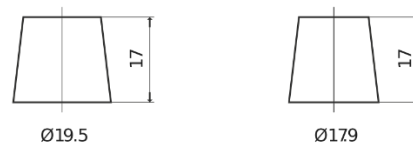

Type de borne