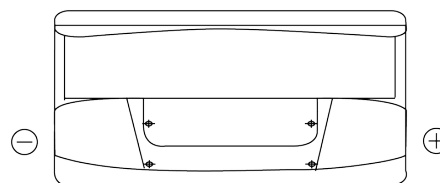

Batterie pour votre voiture

Standard FC900

Reference	FC900
Technology	Flooded
EAN/GTIN	3661024044837
Tension	12 V
Capacité	90.0 Ah
CCA	720 A
Longueur	353 mm
Largeur	175 mm
Hauteur	190 mm
Dimensions boitier	L05
Polarité	ETN 0
Type de borne	EN taper post
Fixation	B13
Poid (sujet à variation)	20.50 kg

Polarité**Type de borne**

Positive Terminal

Negative Terminal

Fixation

La conception, les caractéristiques et les spécifications peuvent être modifiées sans préavis. Nous déclinons toute représentation ou garantie, expresse ou implicite, concernant les données ou les recommandations, et ne serons en aucun cas responsables de toute perte ou dommage prétendument survenu en conséquence. Certains produits peuvent ne pas être disponibles sur votre marché local.