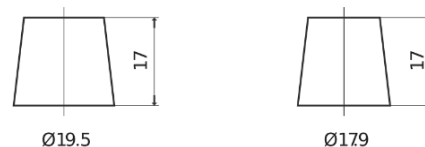

Batterie pour votre voiture

Standard FC900

Reference	FC900
Technology	Flooded
EAN/GTIN	3661024044837
Tension	12 V
Capacité	90.0 Ah
CCA	720 A
Longueur	353 mm
Largeur	175 mm
Hauteur	190 mm
Dimensions boitier	L05
Polarité	ETN 0
Type de borne	EN taper post
Fixation	B13
Poid (sujet à variation)	20.50 kg

Polarité

Type de borne

Positive Terminal

Negative Terminal

Fixation

La conception, les caractéristiques et les spécifications peuvent être modifiées sans préavis. Nous déclinons toute représentation ou garantie, expresse ou implicite, concernant les données ou les recommandations, et ne serons en aucun cas responsables de toute perte ou dommage prétendument survenu en conséquence. Certains produits peuvent ne pas être disponibles sur votre marché local.