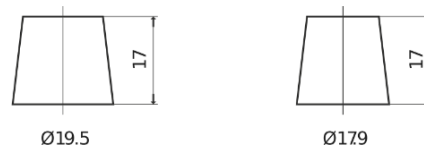

Batterie pour votre voiture

Standard FC700

| | |
|--------------------------|---------------|
| Reference | FC700 |
| Technology | Flooded |
| EAN/GTIN | 3661024044820 |
| Tension | 12 V |
| Capacité | 70.0 Ah |
| CCA | 640 A |
| Longueur | 278 mm |
| Largeur | 175 mm |
| Hauteur | 190 mm |
| Dimensions boitier | L03 |
| Polarité | ETN 0 |
| Type de borne | EN taper post |
| Fixation | B13 |
| Poid (sujet à variation) | 16.00 kg |

Polarité

Type de borne

Positive Terminal

Negative Terminal

Fixation

La conception, les caractéristiques et les spécifications peuvent être modifiées sans préavis. Nous déclinons toute représentation ou garantie, expresse ou implicite, concernant les données ou les recommandations, et ne serons en aucun cas responsables de toute perte ou dommage prétendument survenu en conséquence. Certains produits peuvent ne pas être disponibles sur votre marché local.