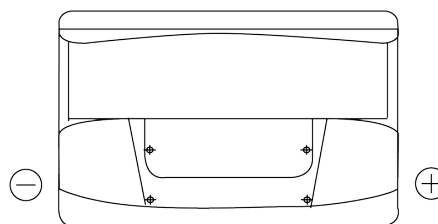

Batterie pour votre voiture

Standard FC700

Reference	FC700
Technology	Flooded
EAN/GTIN	3661024044820
Tension	12 V
Capacité	70.0 Ah
CCA	640 A
Longueur	278 mm
Largeur	175 mm
Hauteur	190 mm
Dimensions boitier	L03
Polarité	ETN 0
Type de borne	EN taper post
Fixation	B13
Poid (sujet à variation)	16.00 kg

Polarité**Type de borne**

Positive Terminal

Negative Terminal

Fixation

La conception, les caractéristiques et les spécifications peuvent être modifiées sans préavis. Nous déclinons toute représentation ou garantie, expresse ou implicite, concernant les données ou les recommandations, et ne serons en aucun cas responsables de toute perte ou dommage prétendument survenu en conséquence. Certains produits peuvent ne pas être disponibles sur votre marché local.