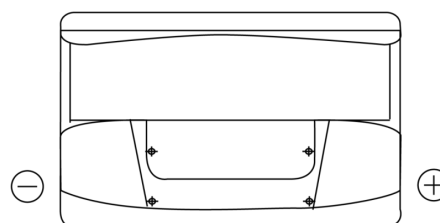

Batterie pour votre voiture

Standard FC700

Reference	FC700
Technology	Flooded
EAN/GTIN	3661024044820
Tension	12 V
Capacité	70.0 Ah
CCA	640 A
Longueur	278 mm
Largeur	175 mm
Hauteur	190 mm
Dimensions boitier	L03
Polarité	ETN 0
Type de borne	EN taper post
Fixation	B13
Poid (sujet à variation)	16.00 kg

Polarité

Type de borne

Fixation

La conception, les caractéristiques et les spécifications peuvent être modifiées sans préavis. Nous déclinons toute représentation ou garantie, expresse ou implicite, concernant les données ou les recommandations, et ne serons en aucun cas responsables de toute perte ou dommage prétendument survenu en conséquence. Certains produits peuvent ne pas être disponibles sur votre marché local.