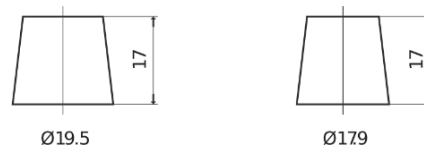

Type de borne