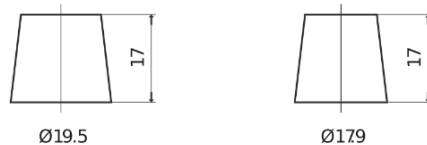

Batterie pour votre voiture

Standard FC700

| | |
|--------------------------|---------------|
| Reference | FC700 |
| Technology | Flooded |
| EAN/GTIN | 3661024044820 |
| Tension | 12 V |
| Capacité | 70.0 Ah |
| CCA | 640 A |
| Longueur | 278 mm |
| Largeur | 175 mm |
| Hauteur | 190 mm |
| Dimensions boitier | L03 |
| Polarité | ETN 0 |
| Type de borne | EN taper post |
| Fixation | B13 |
| Poid (sujet à variation) | 16.00 kg |

Polarité

Type de borne

Positive Terminal

Negative Terminal

Fixation

La conception, les caractéristiques et les spécifications peuvent être modifiées sans préavis. Nous déclinons toute représentation ou garantie, expresse ou implicite, concernant les données ou les recommandations, et ne serons en aucun cas responsables de toute perte ou dommage prétendument survenu en conséquence. Certains produits peuvent ne pas être disponibles sur votre marché local.