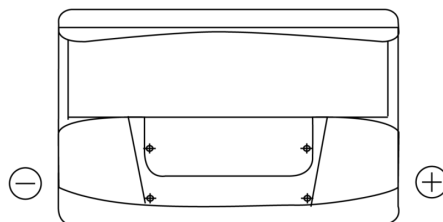

Batterie pour votre voiture

Standard FC700

| | |
|--------------------------|---------------|
| Reference | FC700 |
| Technology | Flooded |
| EAN/GTIN | 3661024044820 |
| Tension | 12 V |
| Capacité | 70.0 Ah |
| CCA | 640 A |
| Longueur | 278 mm |
| Largeur | 175 mm |
| Hauteur | 190 mm |
| Dimensions boitier | L03 |
| Polarité | ETN 0 |
| Type de borne | EN taper post |
| Fixation | B13 |
| Poid (sujet à variation) | 16.00 kg |

Polarité

Type de borne

Positive Terminal

Negative Terminal

Fixation

La conception, les caractéristiques et les spécifications peuvent être modifiées sans préavis. Nous déclinons toute représentation ou garantie, expresse ou implicite, concernant les données ou les recommandations, et ne serons en aucun cas responsables de toute perte ou dommage prétendument survenu en conséquence. Certains produits peuvent ne pas être disponibles sur votre marché local.