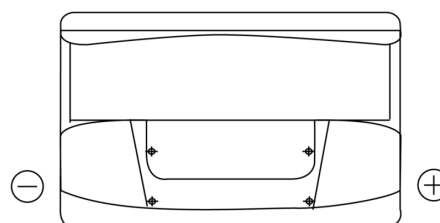

Batterie pour votre voiture

Standard FC700

| | |
|--------------------------|---------------|
| Reference | FC700 |
| Technology | Flooded |
| EAN/GTIN | 3661024044820 |
| Tension | 12 V |
| Capacité | 70.0 Ah |
| CCA | 640 A |
| Longueur | 278 mm |
| Largeur | 175 mm |
| Hauteur | 190 mm |
| Dimensions boitier | L03 |
| Polarité | ETN 0 |
| Type de borne | EN taper post |
| Fixation | B13 |
| Poid (sujet à variation) | 16.00 kg |

Polarité

Type de borne

Positive Terminal

Negative Terminal

Fixation

La conception, les caractéristiques et les spécifications peuvent être modifiées sans préavis. Nous déclinons toute représentation ou garantie, expresse ou implicite, concernant les données ou les recommandations, et ne serons en aucun cas responsables de toute perte ou dommage prétendument survenu en conséquence. Certains produits peuvent ne pas être disponibles sur votre marché local.