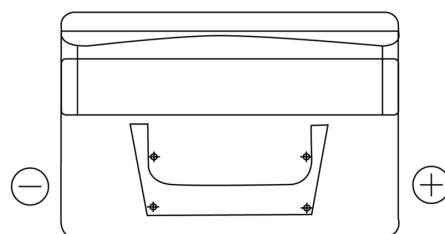

## Standard FC652

Reference	FC652
Technology	Flooded
EAN/GTIN	3661024044868
Tension	12 V
Capacité	65.0 Ah
CCA	540 A
Longueur	278 mm
Largeur	175 mm
Hauteur	175 mm
Dimensions boitier	LB3
Polarité	ETN 0
Type de borne	EN taper post
Fixation	B13
Poid (sujet à variation)	14.50 kg

### Type de borne

Positive Terminal

Negative Terminal