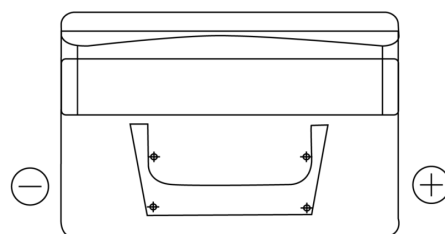

Batterie pour votre voiture

Standard FC652

Reference	FC652
Technology	Flooded
EAN/GTIN	3661024044868
Tension	12 V
Capacité	65.0 Ah
CCA	540 A
Longueur	278 mm
Largeur	175 mm
Hauteur	175 mm
Dimensions boitier	LB3
Polarité	ETN 0
Type de borne	EN taper post
Fixation	B13
Poid (sujet à variation)	14.50 kg

Polarité

Type de borne

Positive Terminal

Negative Terminal

Fixation

La conception, les caractéristiques et les spécifications peuvent être modifiées sans préavis. Nous déclinons toute représentation ou garantie, expresse ou implicite, concernant les données ou les recommandations, et ne serons en aucun cas responsables de toute perte ou dommage prétendument survenu en conséquence. Certains produits peuvent ne pas être disponibles sur votre marché local.