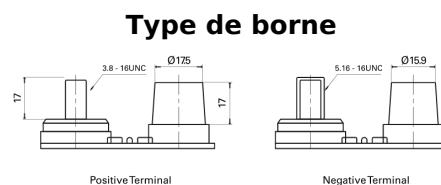

Vision d'ensemble de la Batterie

Batterie pour Marine & Loisirs

Start AGM EM1000

Reference	EM1000
Technology	AGM
EAN/GTIN	3661024036023
Tension	12 V
Capacité	50 Ah
CCA	800 A
MCA	1000
Longueur	260 mm
Largeur	173 mm
Hauteur	206 mm
Dimensions boîtier	G34
Polarité	ETN 1
Type de borne	SAE M 3/8" - 5/16" taper&stud
Fixation	B7
Poid (sujet à variation)	17.90 kg