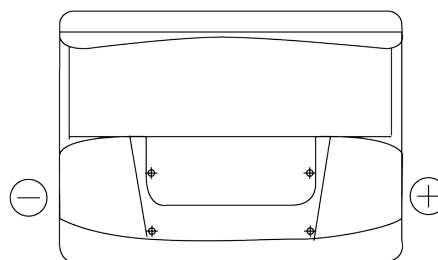

Batterie pour votre voiture

Standard FC550

Reference	FC550
Technology	Flooded
EAN/GTIN	3661024044806
Tension	12 V
Capacité	55.0 Ah
CCA	460 A
Longueur	242 mm
Largeur	175 mm
Hauteur	190 mm
Dimensions boitier	L02
Polarité	ETN 0
Type de borne	EN taper post
Fixation	B13
Poid (sujet à variation)	13.50 kg

Polarité