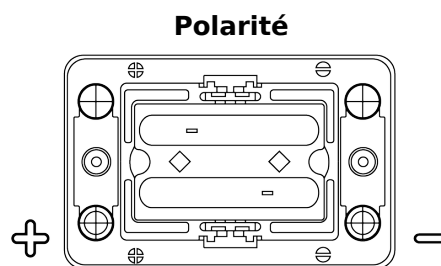

Vision d'ensemble de la Batterie

Batterie pour Marine & Loisirs

Start AGM EM1000

Reference	EM1000
Technology	AGM
EAN/GTIN	3661024036023
Tension	12 V
Capacité	50 Ah
CCA	800 A
MCA	1000
Longueur	260 mm
Largeur	173 mm
Hauteur	206 mm
Dimensions boîtier	G34
Polarité	ETN 1
Type de borne	SAE M 3/8" - 5/16" taper&stud
Fixation	B7
Poid (sujet à variation)	17.90 kg