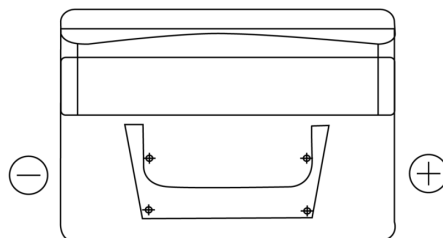

## Standard FC542

Reference	FC542
Technology	Flooded
EAN/GTIN	3661024044851
Tension	12 V
Capacité	54.0 Ah
CCA	500 A
Longueur	242 mm
Largeur	175 mm
Hauteur	175 mm
Dimensions boitier	LB2
Polarité	ETN 0
Type de borne	EN taper post
Fixation	B13
Poid (sujet à variation)	12.90 kg

### Type de borne

Positive Terminal

Negative Terminal