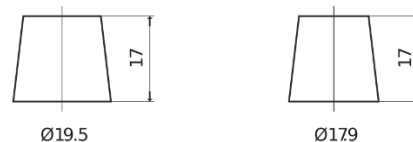

Batterie pour votre voiture

Standard FC542

Reference	FC542
Technology	Flooded
EAN/GTIN	3661024044851
Tension	12 V
Capacité	54.0 Ah
CCA	500 A
Longueur	242 mm
Largeur	175 mm
Hauteur	175 mm
Dimensions boîtier	LB2
Polarité	ETN 0
Type de borne	EN taper post
Fixation	B13
Poid (sujet à variation)	12.90 kg

Polarité**Type de borne**

Positive Terminal

Negative Terminal

Fixation

La conception, les caractéristiques et les spécifications peuvent être modifiées sans préavis. Nous déclinons toute représentation ou garantie, expresse ou implicite, concernant les données ou les recommandations, et ne serons en aucun cas responsables de toute perte ou dommage prétendument survenu en conséquence. Certains produits peuvent ne pas être disponibles sur votre marché local.