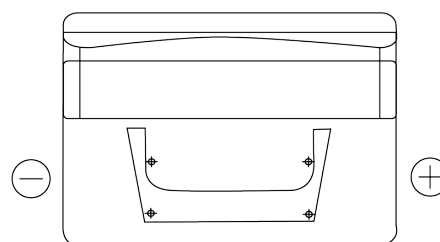

Batterie pour votre voiture

Standard FC542

Reference	FC542
Technology	Flooded
EAN/GTIN	3661024044851
Tension	12 V
Capacité	54.0 Ah
CCA	500 A
Longueur	242 mm
Largeur	175 mm
Hauteur	175 mm
Dimensions boîtier	LB2
Polarité	ETN 0
Type de borne	EN taper post
Fixation	B13
Poid (sujet à variation)	12.90 kg

Polarité**Type de borne**

Positive Terminal

Negative Terminal

Fixation

La conception, les caractéristiques et les spécifications peuvent être modifiées sans préavis. Nous déclinons toute représentation ou garantie, expresse ou implicite, concernant les données ou les recommandations, et ne serons en aucun cas responsables de toute perte ou dommage prétendument survenu en conséquence. Certains produits peuvent ne pas être disponibles sur votre marché local.