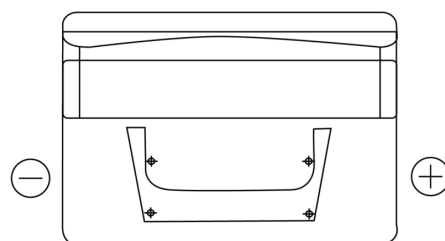

## Standard FC542

Reference	FC542
Technology	Flooded
EAN/GTIN	3661024044851
Tension	12 V
Capacité	54.0 Ah
CCA	500 A
Longueur	242 mm
Largeur	175 mm
Hauteur	175 mm
Dimensions boitier	LB2
Polarité	ETN 0
Type de borne	EN taper post
Fixation	B13
Poid (sujet à variation)	12.90 kg

### Type de borne

Positive Terminal

Negative Terminal