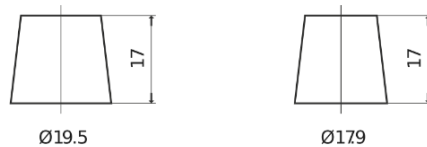

Type de borne