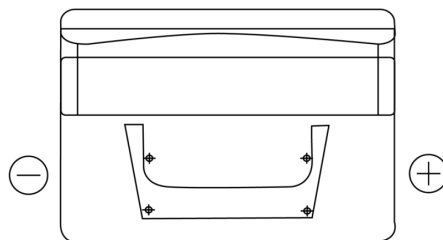

Batterie pour votre voiture

Standard FC542

| | |
|--------------------------|---------------|
| Reference | FC542 |
| Technology | Flooded |
| EAN/GTIN | 3661024044851 |
| Tension | 12 V |
| Capacité | 54.0 Ah |
| CCA | 500 A |
| Longueur | 242 mm |
| Largeur | 175 mm |
| Hauteur | 175 mm |
| Dimensions boitier | LB2 |
| Polarité | ETN 0 |
| Type de borne | EN taper post |
| Fixation | B13 |
| Poid (sujet à variation) | 12.90 kg |

Polarité

Type de borne

Positive Terminal

Negative Terminal

Fixation

La conception, les caractéristiques et les spécifications peuvent être modifiées sans préavis. Nous déclinons toute représentation ou garantie, expresse ou implicite, concernant les données ou les recommandations, et ne serons en aucun cas responsables de toute perte ou dommage prétendument survenu en conséquence. Certains produits peuvent ne pas être disponibles sur votre marché local.