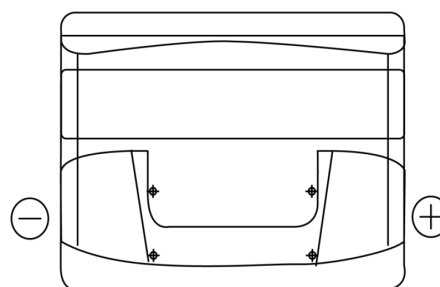

Batterie pour votre voiture

Standard FC440

Reference	FC440
Technology	Flooded
EAN/GTIN	3661024044783
Tension	12 V
Capacité	44.0 Ah
CCA	360 A
Longueur	207 mm
Largeur	175 mm
Hauteur	190 mm
Dimensions boitier	L01
Polarité	ETN 0
Type de borne	EN taper post
Fixation	B13
Poid (sujet à variation)	11.10 kg

Polarité

Type de borne

Positive Terminal

Negative Terminal

Fixation

La conception, les caractéristiques et les spécifications peuvent être modifiées sans préavis. Nous déclinons toute représentation ou garantie, expresse ou implicite, concernant les données ou les recommandations, et ne serons en aucun cas responsables de toute perte ou dommage prétendument survenu en conséquence. Certains produits peuvent ne pas être disponibles sur votre marché local.