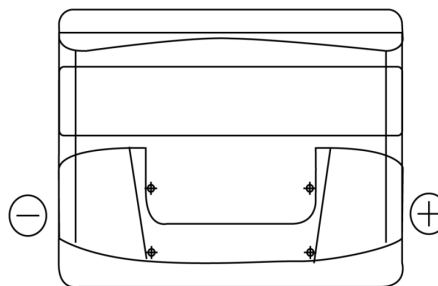

Batterie pour votre voiture

Standard FC440

Reference	FC440
Technology	Flooded
EAN/GTIN	3661024044783
Tension	12 V
Capacité	44.0 Ah
CCA	360 A
Longueur	207 mm
Largeur	175 mm
Hauteur	190 mm
Dimensions boitier	L01
Polarité	ETN 0
Type de borne	EN taper post
Fixation	B13
Poid (sujet à variation)	11.10 kg

Polarité

Type de borne

Positive Terminal

Negative Terminal

Fixation

La conception, les caractéristiques et les spécifications peuvent être modifiées sans préavis. Nous déclinons toute représentation ou garantie, expresse ou implicite, concernant les données ou les recommandations, et ne serons en aucun cas responsables de toute perte ou dommage prétendument survenu en conséquence. Certains produits peuvent ne pas être disponibles sur votre marché local.