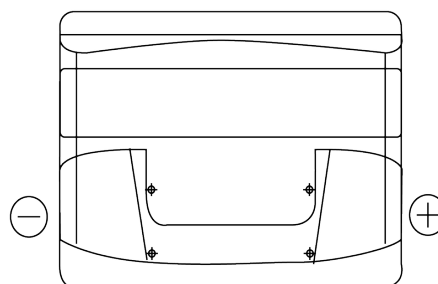

Batterie pour votre voiture

Standard FC440

Reference	FC440
Technology	Flooded
EAN/GTIN	3661024044783
Tension	12 V
Capacité	44.0 Ah
CCA	360 A
Longueur	207 mm
Largeur	175 mm
Hauteur	190 mm
Dimensions boîtier	L01
Polarité	ETN 0
Type de borne	EN taper post
Fixation	B13
Poid (sujet à variation)	11.10 kg

Polarité

Type de borne

Positive Terminal

Negative Terminal

Fixation

La conception, les caractéristiques et les spécifications peuvent être modifiées sans préavis. Nous déclinons toute représentation ou garantie, expresse ou implicite, concernant les données ou les recommandations, et ne serons en aucun cas responsables de toute perte ou dommage prétendument survenu en conséquence. Certains produits peuvent ne pas être disponibles sur votre marché local.