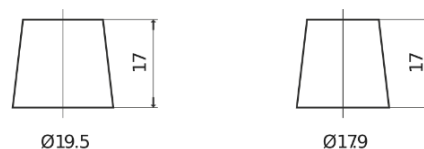

Type de borne