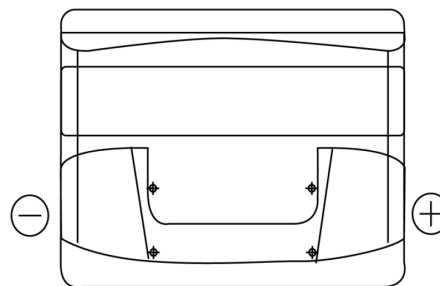

## Standard FC440

Reference	FC440
Technology	Flooded
EAN/GTIN	3661024044783
Tension	12 V
Capacité	44.0 Ah
CCA	360 A
Longueur	207 mm
Largeur	175 mm
Hauteur	190 mm
Dimensions boitier	L01
Polarité	ETN 0
Type de borne	EN taper post
Fixation	B13
Poid (sujet à variation)	11.10 kg

### Type de borne

Positive Terminal

Negative Terminal