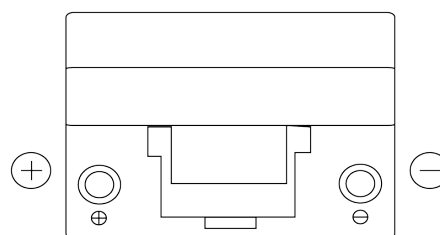

Batterie pour votre voiture

Formula FB955

Reference	FB955
Technology	Flooded
EAN/GTIN	3661024044462
Tension	12 V
Capacité	95.0 Ah
CCA	760 A
Longueur	306 mm
Largeur	173 mm
Hauteur	222 mm
Dimensions boitier	D31
Polarité	ETN 1
Type de borne	EN taper post
Fixation	Korean B1
Poid (sujet à variation)	20.60 kg

Polarité

Type de borne

Positive Terminal

Negative Terminal

Fixation

La conception, les caractéristiques et les spécifications peuvent être modifiées sans préavis. Nous déclinons toute représentation ou garantie, expresse ou implicite, concernant les données ou les recommandations, et ne serons en aucun cas responsables de toute perte ou dommage prétendument survenu en conséquence. Certains produits peuvent ne pas être disponibles sur votre marché local.