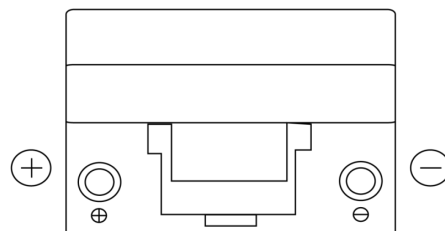

Batterie pour votre voiture

Formula FB955

Reference	FB955
Technology	Flooded
EAN/GTIN	3661024044462
Tension	12 V
Capacité	95.0 Ah
CCA	760 A
Longueur	306 mm
Largeur	173 mm
Hauteur	222 mm
Dimensions boitier	D31
Polarité	ETN 1
Type de borne	EN taper post
Fixation	Korean B1
Poid (sujet à variation)	20.60 kg

Polarité

Type de borne

Positive Terminal

Negative Terminal

Fixation

La conception, les caractéristiques et les spécifications peuvent être modifiées sans préavis. Nous déclinons toute représentation ou garantie, expresse ou implicite, concernant les données ou les recommandations, et ne serons en aucun cas responsables de toute perte ou dommage prétendument survenu en conséquence. Certains produits peuvent ne pas être disponibles sur votre marché local.