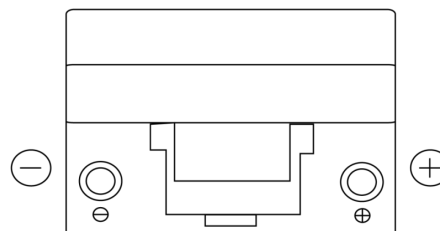

## Formula FB954

|                          |               |
|--------------------------|---------------|
| Reference                | FB954         |
| Technology               | Flooded       |
| EAN/GTIN                 | 3661024044455 |
| Tension                  | 12 V          |
| Capacité                 | 95.0 Ah       |
| CCA                      | 760 A         |
| Longueur                 | 306 mm        |
| Largeur                  | 173 mm        |
| Hauteur                  | 222 mm        |
| Dimensions boîtier       | D31           |
| Polarité                 | ETN 0         |
| Type de borne            | EN taper post |
| Fixation                 | Korean B1     |
| Poid (sujet à variation) | 20.60 kg      |

### Type de borne

Positive Terminal

Negative Terminal