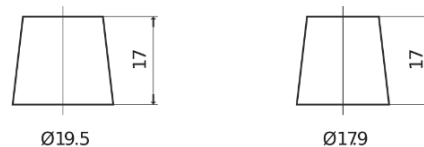

Type de borne