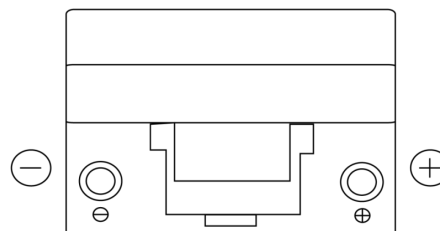

## Formula FB954

Reference	FB954
Technology	Flooded
EAN/GTIN	3661024044455
Tension	12 V
Capacité	95.0 Ah
CCA	760 A
Longueur	306 mm
Largeur	173 mm
Hauteur	222 mm
Dimensions boitier	D31
Polarité	ETN 0
Type de borne	EN taper post
Fixation	Korean B1
Poid (sujet à variation)	20.60 kg

### Type de borne

Positive Terminal

Negative Terminal