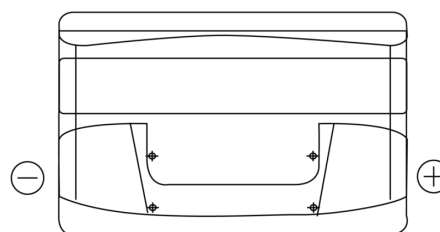

Batterie pour votre voiture

Formula FB950

Reference	FB950
Technology	Flooded
EAN/GTIN	3661024044585
Tension	12 V
Capacité	95.0 Ah
CCA	800 A
Longueur	353 mm
Largeur	175 mm
Hauteur	190 mm
Dimensions boitier	L05
Polarité	ETN 0
Type de borne	EN taper post
Fixation	B13
Poid (sujet à variation)	21.60 kg

Polarité

Type de borne

Positive Terminal

Negative Terminal

Fixation

La conception, les caractéristiques et les spécifications peuvent être modifiées sans préavis. Nous déclinons toute représentation ou garantie, expresse ou implicite, concernant les données ou les recommandations, et ne serons en aucun cas responsables de toute perte ou dommage prétendument survenu en conséquence. Certains produits peuvent ne pas être disponibles sur votre marché local.