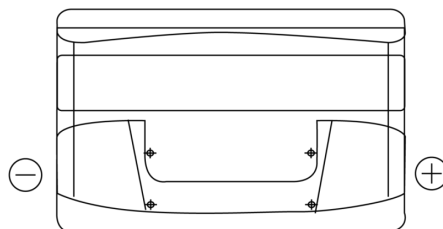

## Formula FB950

Reference	FB950
Technology	Flooded
EAN/GTIN	3661024044585
Tension	12 V
Capacité	95.0 Ah
CCA	800 A
Longueur	353 mm
Largeur	175 mm
Hauteur	190 mm
Dimensions boîtier	L05
Polarité	ETN 0
Type de borne	EN taper post
Fixation	B13
Poid (sujet à variation)	21.60 kg

### Type de borne

Positive Terminal

Negative Terminal