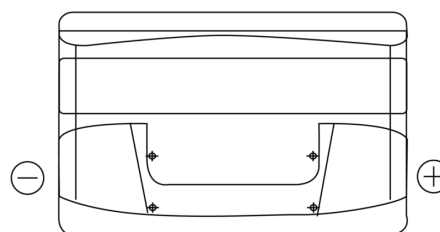

Batterie pour votre voiture

Formula FB950

Reference	FB950
Technology	Flooded
EAN/GTIN	3661024044585
Tension	12 V
Capacité	95.0 Ah
CCA	800 A
Longueur	353 mm
Largeur	175 mm
Hauteur	190 mm
Dimensions boitier	L05
Polarité	ETN 0
Type de borne	EN taper post
Fixation	B13
Poid (sujet à variation)	21.60 kg

Polarité

Type de borne

Fixation

La conception, les caractéristiques et les spécifications peuvent être modifiées sans préavis. Nous déclinons toute représentation ou garantie, expresse ou implicite, concernant les données ou les recommandations, et ne serons en aucun cas responsables de toute perte ou dommage prétendument survenu en conséquence. Certains produits peuvent ne pas être disponibles sur votre marché local.