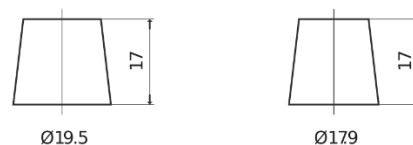

Batterie pour votre voiture

Formula FB852

Reference	FB852
Technology	Flooded
EAN/GTIN	3661024044660
Tension	12 V
Capacité	85.0 Ah
CCA	760 A
Longueur	353 mm
Largeur	175 mm
Hauteur	175 mm
Dimensions boitier	LB5
Polarité	ETN 0
Type de borne	EN taper post
Fixation	B13
Poid (sujet à variation)	19.40 kg

Polarité**Type de borne**

Positive Terminal

Negative Terminal

Fixation

La conception, les caractéristiques et les spécifications peuvent être modifiées sans préavis. Nous déclinons toute représentation ou garantie, expresse ou implicite, concernant les données ou les recommandations, et ne serons en aucun cas responsables de toute perte ou dommage prétendument survenu en conséquence. Certains produits peuvent ne pas être disponibles sur votre marché local.