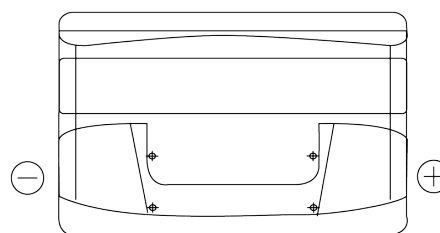

Batterie pour votre voiture

Formula FB852

Reference	FB852
Technology	Flooded
EAN/GTIN	3661024044660
Tension	12 V
Capacité	85.0 Ah
CCA	760 A
Longueur	353 mm
Largeur	175 mm
Hauteur	175 mm
Dimensions boitier	LB5
Polarité	ETN 0
Type de borne	EN taper post
Fixation	B13
Poid (sujet à variation)	19.40 kg

Polarité**Type de borne**

Positive Terminal

Negative Terminal

Fixation

La conception, les caractéristiques et les spécifications peuvent être modifiées sans préavis. Nous déclinons toute représentation ou garantie, expresse ou implicite, concernant les données ou les recommandations, et ne serons en aucun cas responsables de toute perte ou dommage prétendument survenu en conséquence. Certains produits peuvent ne pas être disponibles sur votre marché local.