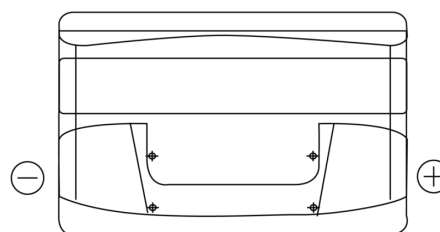

Batterie pour votre voiture

Formula FB852

Reference	FB852
Technology	Flooded
EAN/GTIN	3661024044660
Tension	12 V
Capacité	85.0 Ah
CCA	760 A
Longueur	353 mm
Largeur	175 mm
Hauteur	175 mm
Dimensions boîtier	LB5
Polarité	ETN 0
Type de borne	EN taper post
Fixation	B13
Poid (sujet à variation)	19.40 kg

Polarité

Type de borne

Positive Terminal

Negative Terminal

Fixation

La conception, les caractéristiques et les spécifications peuvent être modifiées sans préavis. Nous déclinons toute représentation ou garantie, expresse ou implicite, concernant les données ou les recommandations, et ne serons en aucun cas responsables de toute perte ou dommage prétendument survenu en conséquence. Certains produits peuvent ne pas être disponibles sur votre marché local.