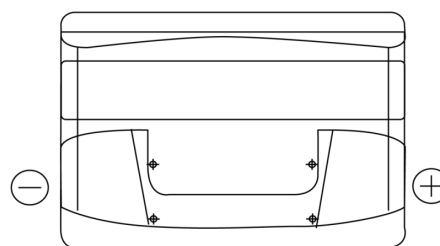

Batterie pour votre voiture

Formula FB802

Reference	FB802
Technology	Flooded
EAN/GTIN	3661024044653
Tension	12 V
Capacité	80.0 Ah
CCA	700 A
Longueur	315 mm
Largeur	175 mm
Hauteur	175 mm
Dimensions boîtier	LB4
Polarité	ETN 0
Type de borne	EN taper post
Fixation	B13
Poid (sujet à variation)	17.80 kg

Polarité

Type de borne

Positive Terminal

Negative Terminal

Fixation

La conception, les caractéristiques et les spécifications peuvent être modifiées sans préavis. Nous déclinons toute représentation ou garantie, expresse ou implicite, concernant les données ou les recommandations, et ne serons en aucun cas responsables de toute perte ou dommage prétendument survenu en conséquence. Certains produits peuvent ne pas être disponibles sur votre marché local.