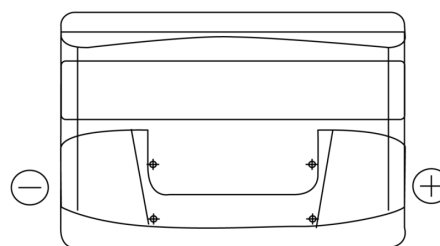

## Formula FB802

Reference	FB802
Technology	Flooded
EAN/GTIN	3661024044653
Tension	12 V
Capacité	80.0 Ah
CCA	700 A
Longueur	315 mm
Largeur	175 mm
Hauteur	175 mm
Dimensions boîtier	LB4
Polarité	ETN 0
Type de borne	EN taper post
Fixation	B13
Poid (sujet à variation)	17.80 kg

### Type de borne

Positive Terminal

Negative Terminal