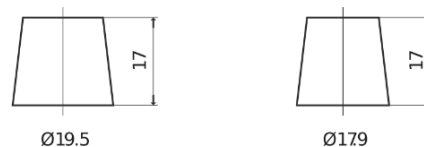

Batterie pour votre voiture

Formula FB802

Reference	FB802
Technology	Flooded
EAN/GTIN	3661024044653
Tension	12 V
Capacité	80.0 Ah
CCA	700 A
Longueur	315 mm
Largeur	175 mm
Hauteur	175 mm
Dimensions boîtier	LB4
Polarité	ETN 0
Type de borne	EN taper post
Fixation	B13
Poid (sujet à variation)	17.80 kg

Polarité

Type de borne

Positive Terminal

Negative Terminal

Fixation

La conception, les caractéristiques et les spécifications peuvent être modifiées sans préavis. Nous déclinons toute représentation ou garantie, expresse ou implicite, concernant les données ou les recommandations, et ne serons en aucun cas responsables de toute perte ou dommage prétendument survenu en conséquence. Certains produits peuvent ne pas être disponibles sur votre marché local.