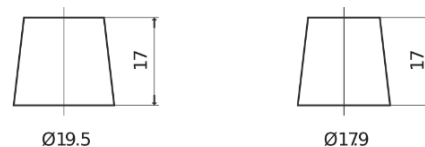

Batterie pour votre voiture

Formula FB800

Reference	FB800
Technology	Flooded
EAN/GTIN	3661024046244
Tension	12 V
Capacité	80.0 Ah
CCA	640 A
Longueur	315 mm
Largeur	175 mm
Hauteur	190 mm
Dimensions boîtier	L04
Polarité	ETN 0
Type de borne	EN taper post
Fixation	B13
Poid (sujet à variation)	19.00 kg

Polarité

Type de borne

Positive Terminal

Negative Terminal

Fixation

La conception, les caractéristiques et les spécifications peuvent être modifiées sans préavis. Nous déclinons toute représentation ou garantie, expresse ou implicite, concernant les données ou les recommandations, et ne serons en aucun cas responsables de toute perte ou dommage prétendument survenu en conséquence. Certains produits peuvent ne pas être disponibles sur votre marché local.