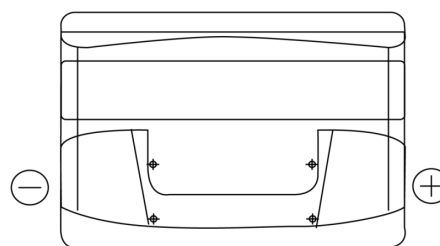

Batterie pour votre voiture

Formula FB800

Reference	FB800
Technology	Flooded
EAN/GTIN	3661024046244
Tension	12 V
Capacité	80.0 Ah
CCA	640 A
Longueur	315 mm
Largeur	175 mm
Hauteur	190 mm
Dimensions boitier	L04
Polarité	ETN 0
Type de borne	EN taper post
Fixation	B13
Poid (sujet à variation)	19.00 kg

Polarité

Type de borne

Positive Terminal

Negative Terminal

Fixation

La conception, les caractéristiques et les spécifications peuvent être modifiées sans préavis. Nous déclinons toute représentation ou garantie, expresse ou implicite, concernant les données ou les recommandations, et ne serons en aucun cas responsables de toute perte ou dommage prétendument survenu en conséquence. Certains produits peuvent ne pas être disponibles sur votre marché local.