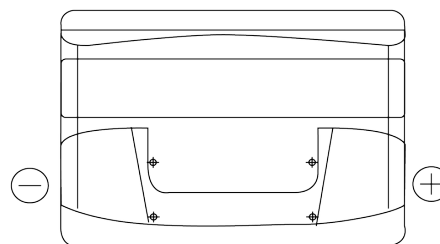

Batterie pour votre voiture

Formula FB800

Reference	FB800
Technology	Flooded
EAN/GTIN	3661024046244
Tension	12 V
Capacité	80.0 Ah
CCA	640 A
Longueur	315 mm
Largeur	175 mm
Hauteur	190 mm
Dimensions boitier	L04
Polarité	ETN 0
Type de borne	EN taper post
Fixation	B13
Poid (sujet à variation)	19.00 kg

Polarité

Type de borne

Positive Terminal

Negative Terminal

Fixation

La conception, les caractéristiques et les spécifications peuvent être modifiées sans préavis. Nous déclinons toute représentation ou garantie, expresse ou implicite, concernant les données ou les recommandations, et ne serons en aucun cas responsables de toute perte ou dommage prétendument survenu en conséquence. Certains produits peuvent ne pas être disponibles sur votre marché local.