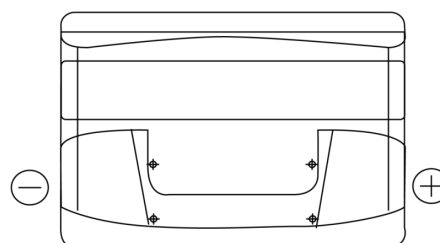

Batterie pour votre voiture

Formula FB800

Reference	FB800
Technology	Flooded
EAN/GTIN	3661024046244
Tension	12 V
Capacité	80.0 Ah
CCA	640 A
Longueur	315 mm
Largeur	175 mm
Hauteur	190 mm
Dimensions boîtier	L04
Polarité	ETN 0
Type de borne	EN taper post
Fixation	B13
Poid (sujet à variation)	19.00 kg

Polarité

Type de borne

Positive Terminal

Negative Terminal

Fixation

La conception, les caractéristiques et les spécifications peuvent être modifiées sans préavis. Nous déclinons toute représentation ou garantie, expresse ou implicite, concernant les données ou les recommandations, et ne serons en aucun cas responsables de toute perte ou dommage prétendument survenu en conséquence. Certains produits peuvent ne pas être disponibles sur votre marché local.