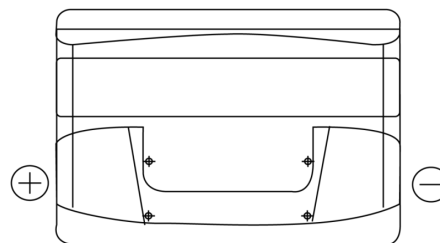

## Formula FB741

Reference	FB741
Technology	Flooded
EAN/GTIN	3661024044561
Tension	12 V
Capacité	74.0 Ah
CCA	680 A
Longueur	278 mm
Largeur	175 mm
Hauteur	190 mm
Dimensions boîtier	L03
Polarité	ETN 1
Type de borne	EN taper post
Fixation	B13
Poid (sujet à variation)	16.60 kg

### Type de borne

Positive Terminal

Negative Terminal