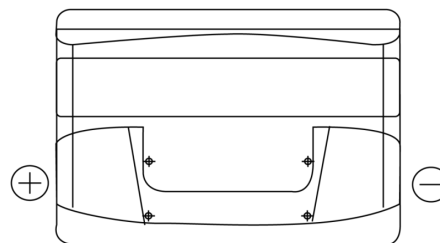

Batterie pour votre voiture

Formula FB741

Reference	FB741
Technology	Flooded
EAN/GTIN	3661024044561
Tension	12 V
Capacité	74.0 Ah
CCA	680 A
Longueur	278 mm
Largeur	175 mm
Hauteur	190 mm
Dimensions boitier	L03
Polarité	ETN 1
Type de borne	EN taper post
Fixation	B13
Poid (sujet à variation)	16.60 kg

Polarité

Type de borne

Positive Terminal

Negative Terminal

Fixation

La conception, les caractéristiques et les spécifications peuvent être modifiées sans préavis. Nous déclinons toute représentation ou garantie, expresse ou implicite, concernant les données ou les recommandations, et ne serons en aucun cas responsables de toute perte ou dommage prétendument survenu en conséquence. Certains produits peuvent ne pas être disponibles sur votre marché local.