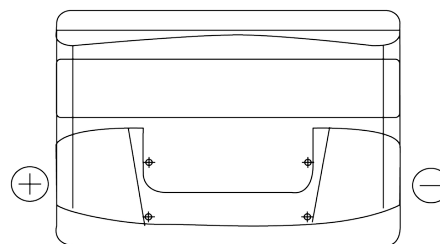

Batterie pour votre voiture

Formula FB741

| | |
|--------------------------|---------------|
| Reference | FB741 |
| Technology | Flooded |
| EAN/GTIN | 3661024044561 |
| Tension | 12 V |
| Capacité | 74.0 Ah |
| CCA | 680 A |
| Longueur | 278 mm |
| Largeur | 175 mm |
| Hauteur | 190 mm |
| Dimensions boîtier | L03 |
| Polarité | ETN 1 |
| Type de borne | EN taper post |
| Fixation | B13 |
| Poid (sujet à variation) | 16.60 kg |

Polarité

Type de borne

Positive Terminal

Negative Terminal

Fixation

La conception, les caractéristiques et les spécifications peuvent être modifiées sans préavis. Nous déclinons toute représentation ou garantie, expresse ou implicite, concernant les données ou les recommandations, et ne serons en aucun cas responsables de toute perte ou dommage prétendument survenu en conséquence. Certains produits peuvent ne pas être disponibles sur votre marché local.