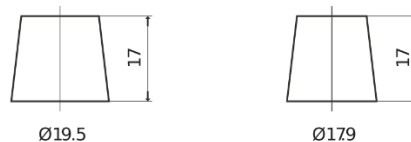

Batterie pour votre voiture

Formula FB741

| | |
|--------------------------|---------------|
| Reference | FB741 |
| Technology | Flooded |
| EAN/GTIN | 3661024044561 |
| Tension | 12 V |
| Capacité | 74.0 Ah |
| CCA | 680 A |
| Longueur | 278 mm |
| Largeur | 175 mm |
| Hauteur | 190 mm |
| Dimensions boîtier | L03 |
| Polarité | ETN 1 |
| Type de borne | EN taper post |
| Fixation | B13 |
| Poid (sujet à variation) | 16.60 kg |

Polarité

Type de borne

Positive Terminal

Negative Terminal

Fixation

La conception, les caractéristiques et les spécifications peuvent être modifiées sans préavis. Nous déclinons toute représentation ou garantie, expresse ou implicite, concernant les données ou les recommandations, et ne serons en aucun cas responsables de toute perte ou dommage prétendument survenu en conséquence. Certains produits peuvent ne pas être disponibles sur votre marché local.