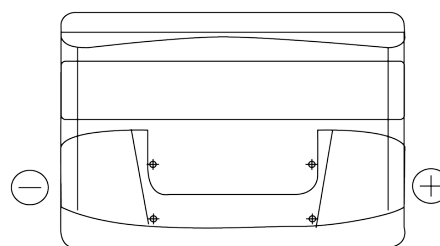

## Formula FB740

Reference	FB740
Technology	Flooded
EAN/GTIN	3661024044554
Tension	12 V
Capacité	74.0 Ah
CCA	680 A
Longueur	278 mm
Largeur	175 mm
Hauteur	190 mm
Dimensions boitier	L03
Polarité	ETN 0
Type de borne	EN taper post
Fixation	B13
Poid (sujet à variation)	16.60 kg

### Type de borne

Positive Terminal

Negative Terminal