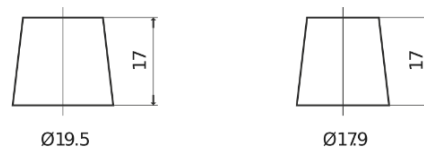

Batterie pour votre voiture

Formula FB740

Reference	FB740
Technology	Flooded
EAN/GTIN	3661024044554
Tension	12 V
Capacité	74.0 Ah
CCA	680 A
Longueur	278 mm
Largeur	175 mm
Hauteur	190 mm
Dimensions boitier	L03
Polarité	ETN 0
Type de borne	EN taper post
Fixation	B13
Poid (sujet à variation)	16.60 kg

Polarité

Type de borne

Positive Terminal

Negative Terminal

Fixation

La conception, les caractéristiques et les spécifications peuvent être modifiées sans préavis. Nous déclinons toute représentation ou garantie, expresse ou implicite, concernant les données ou les recommandations, et ne serons en aucun cas responsables de toute perte ou dommage prétendument survenu en conséquence. Certains produits peuvent ne pas être disponibles sur votre marché local.