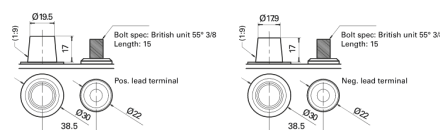

**Vision d'ensemble de la Batterie**

Batterie pour Marine & Loisirs

**Start AGM EM960**

Reference	EM960
Technology	AGM
EAN/GTIN	3661024036016
Tension	12 V
Capacité	100 Ah
CCA	800 A
MCA	960
Longueur	330 mm
Largeur	173 mm
Hauteur	240 mm
Dimensions boitier	G31
Polarité	ETN 1
Type de borne	SAE M 3/8" taper&stud
Fixation	B0
Poid (sujet à variation)	31.00 kg

**Polarité**

**Type de borne**

**Fixation**

La conception, les caractéristiques et les spécifications peuvent être modifiées sans préavis. Nous déclinons toute représentation ou garantie, expresse ou implicite, concernant les données ou les recommandations, et ne serons en aucun cas responsables de toute perte ou dommage prétendument survenu en conséquence. Certains produits peuvent ne pas être disponibles sur votre marché local.