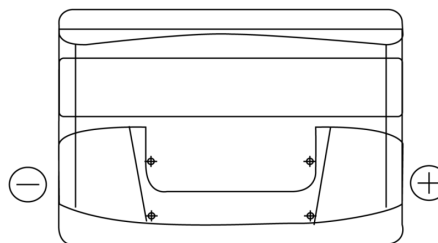

Batterie pour votre voiture

Formula FB740

Reference	FB740
Technology	Flooded
EAN/GTIN	3661024044554
Tension	12 V
Capacité	74.0 Ah
CCA	680 A
Longueur	278 mm
Largeur	175 mm
Hauteur	190 mm
Dimensions boitier	L03
Polarité	ETN 0
Type de borne	EN taper post
Fixation	B13
Poid (sujet à variation)	16.60 kg

Polarité

Type de borne

Positive Terminal

Negative Terminal

Fixation

La conception, les caractéristiques et les spécifications peuvent être modifiées sans préavis. Nous déclinons toute représentation ou garantie, expresse ou implicite, concernant les données ou les recommandations, et ne serons en aucun cas responsables de toute perte ou dommage prétendument survenu en conséquence. Certains produits peuvent ne pas être disponibles sur votre marché local.