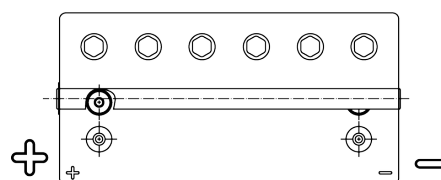

**Vision d'ensemble de la Batterie**

Batterie pour Marine & Loisirs

**Start AGM EM960**

Reference	EM960
Technology	AGM
EAN/GTIN	3661024036016
Tension	12 V
Capacité	100 Ah
CCA	800 A
MCA	960
Longueur	330 mm
Largeur	173 mm
Hauteur	240 mm
Dimensions boitier	G31
Polarité	ETN 1
Type de borne	SAE M 3/8" taper&stud
Fixation	B0
Poid (sujet à variation)	31.00 kg

**Polarité**

**Type de borne**

**Fixation**

La conception, les caractéristiques et les spécifications peuvent être modifiées sans préavis. Nous déclinons toute représentation ou garantie, expresse ou implicite, concernant les données ou les recommandations, et ne serons en aucun cas responsables de toute perte ou dommage prétendument survenu en conséquence. Certains produits peuvent ne pas être disponibles sur votre marché local.