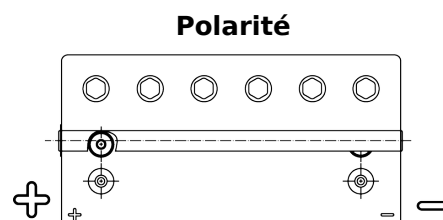

Vision d'ensemble de la Batterie

Batterie pour Marine & Loisirs

Dual AGM EP900

Reference	EP900
Technology	AGM
EAN/GTIN	3661024035965
Tension	12 V
Capacité	100 Ah
CCA	800 A
Watt hour	900 Wh
Longueur	330 mm
Largeur	173 mm
Hauteur	240 mm
Dimensions boîtier	G31
Polarité	ETN 1
Type de borne	SAE M 3/8" - 5/16" taper&stud
Fixation	B0
Poid (sujet à variation)	31.00 kg