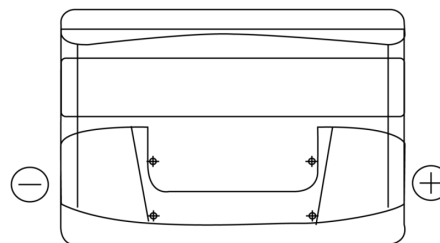

Batterie pour votre voiture

Formula FB712

Reference	FB712
Technology	Flooded
EAN/GTIN	3661024044646
Tension	12 V
Capacité	71.0 Ah
CCA	670 A
Longueur	278 mm
Largeur	175 mm
Hauteur	175 mm
Dimensions boîtier	LB3
Polarité	ETN 0
Type de borne	EN taper post
Fixation	B13
Poid (sujet à variation)	15.30 kg

Polarité

Type de borne

Positive Terminal

Negative Terminal

Fixation

La conception, les caractéristiques et les spécifications peuvent être modifiées sans préavis. Nous déclinons toute représentation ou garantie, expresse ou implicite, concernant les données ou les recommandations, et ne serons en aucun cas responsables de toute perte ou dommage prétendument survenu en conséquence. Certains produits peuvent ne pas être disponibles sur votre marché local.