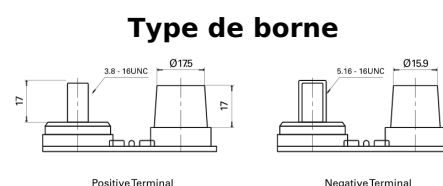

Vision d'ensemble de la Batterie

Batterie pour Marine & Loisirs

Dual AGM EP900

Reference	EP900
Technology	AGM
EAN/GTIN	3661024035965
Tension	12 V
Capacité	100 Ah
CCA	800 A
Watt hour	900 Wh
Longueur	330 mm
Largeur	173 mm
Hauteur	240 mm
Dimensions boîtier	G31
Polarité	ETN 1
Type de borne	SAE M 3/8" - 5/16" taper&stud
Fixation	B0
Poid (sujet à variation)	31.00 kg