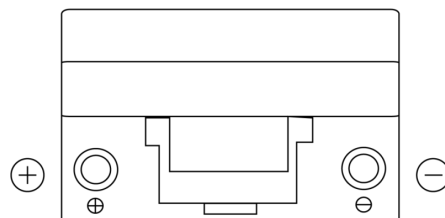

Batterie pour votre voiture

Formula FB705

Reference	FB705
Technology	Flooded
EAN/GTIN	3661024044448
Tension	12 V
Capacité	70.0 Ah
CCA	540 A
Longueur	270 mm
Largeur	173 mm
Hauteur	222 mm
Dimensions boitier	D26
Polarité	ETN 1
Type de borne	EN taper post
Fixation	Korean B1+B6
Poid (sujet à variation)	16.10 kg

Polarité

Type de borne

Positive Terminal

Negative Terminal

Fixation

La conception, les caractéristiques et les spécifications peuvent être modifiées sans préavis. Nous déclinons toute représentation ou garantie, expresse ou implicite, concernant les données ou les recommandations, et ne serons en aucun cas responsables de toute perte ou dommage prétendument survenu en conséquence. Certains produits peuvent ne pas être disponibles sur votre marché local.