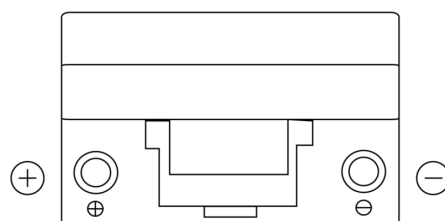

Batterie pour votre voiture

Formula FB705

Reference	FB705
Technology	Flooded
EAN/GTIN	3661024044448
Tension	12 V
Capacité	70.0 Ah
CCA	540 A
Longueur	270 mm
Largeur	173 mm
Hauteur	222 mm
Dimensions boitier	D26
Polarité	ETN 1
Type de borne	EN taper post
Fixation	Korean B1+B6
Poid (sujet à variation)	16.10 kg

Polarité

Type de borne

Positive Terminal

Negative Terminal

Fixation

La conception, les caractéristiques et les spécifications peuvent être modifiées sans préavis. Nous déclinons toute représentation ou garantie, expresse ou implicite, concernant les données ou les recommandations, et ne serons en aucun cas responsables de toute perte ou dommage prétendument survenu en conséquence. Certains produits peuvent ne pas être disponibles sur votre marché local.