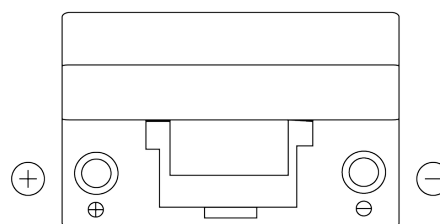

## Formula FB705

Reference	FB705
Technology	Flooded
EAN/GTIN	3661024044448
Tension	12 V
Capacité	70.0 Ah
CCA	540 A
Longueur	270 mm
Largeur	173 mm
Hauteur	222 mm
Dimensions boîtier	D26
Polarité	ETN 1
Type de borne	EN taper post
Fixation	Korean B1+B6
Poid (sujet à variation)	16.10 kg

### Type de borne

Positive Terminal

Negative Terminal