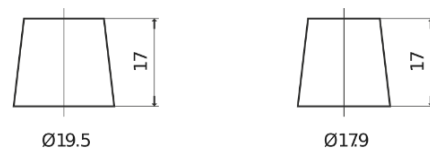

Batterie pour votre voiture

Formula FB705

Reference	FB705
Technology	Flooded
EAN/GTIN	3661024044448
Tension	12 V
Capacité	70.0 Ah
CCA	540 A
Longueur	270 mm
Largeur	173 mm
Hauteur	222 mm
Dimensions boitier	D26
Polarité	ETN 1
Type de borne	EN taper post
Fixation	Korean B1+B6
Poid (sujet à variation)	16.10 kg

Polarité

Type de borne

Positive Terminal

Negative Terminal

Fixation

La conception, les caractéristiques et les spécifications peuvent être modifiées sans préavis. Nous déclinons toute représentation ou garantie, expresse ou implicite, concernant les données ou les recommandations, et ne serons en aucun cas responsables de toute perte ou dommage prétendument survenu en conséquence. Certains produits peuvent ne pas être disponibles sur votre marché local.