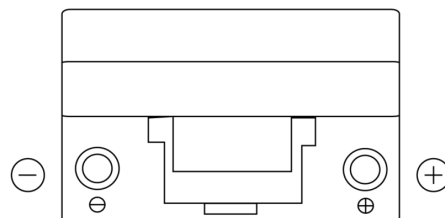

Batterie pour votre voiture

Formula FB704

Reference	FB704
Technology	Flooded
EAN/GTIN	3661024044431
Tension	12 V
Capacité	70.0 Ah
CCA	540 A
Longueur	270 mm
Largeur	173 mm
Hauteur	222 mm
Dimensions boitier	D26
Polarité	ETN 0
Type de borne	EN taper post
Fixation	Korean B1+B6
Poid (sujet à variation)	16.10 kg

Polarité

Type de borne

Positive Terminal

Negative Terminal

Fixation

La conception, les caractéristiques et les spécifications peuvent être modifiées sans préavis. Nous déclinons toute représentation ou garantie, expresse ou implicite, concernant les données ou les recommandations, et ne serons en aucun cas responsables de toute perte ou dommage prétendument survenu en conséquence. Certains produits peuvent ne pas être disponibles sur votre marché local.