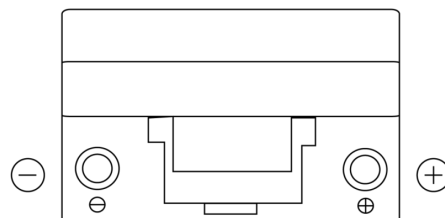

## Formula FB704

Reference	FB704
Technology	Flooded
EAN/GTIN	3661024044431
Tension	12 V
Capacité	70.0 Ah
CCA	540 A
Longueur	270 mm
Largeur	173 mm
Hauteur	222 mm
Dimensions boitier	D26
Polarité	ETN 0
Type de borne	EN taper post
Fixation	Korean B1+B6
Poid (sujet à variation)	16.10 kg

### Type de borne

Positive Terminal

Negative Terminal