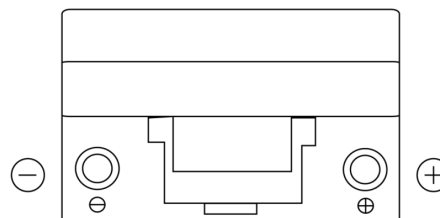

## Formula FB704

Reference	FB704
Technology	Flooded
EAN/GTIN	3661024044431
Tension	12 V
Capacité	70.0 Ah
CCA	540 A
Longueur	270 mm
Largeur	173 mm
Hauteur	222 mm
Dimensions boitier	D26
Polarité	ETN 0
Type de borne	EN taper post
Fixation	Korean B1+B6
Poid (sujet à variation)	16.10 kg

### Type de borne

Positive Terminal

Negative Terminal