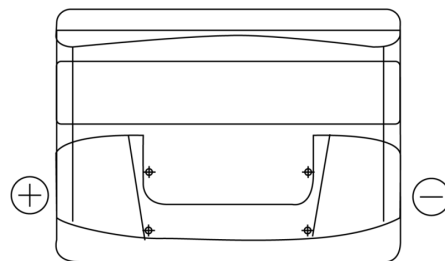

## Formula FB621

Reference	FB621
Technology	Flooded
EAN/GTIN	3661024044547
Tension	12 V
Capacité	62.0 Ah
CCA	540 A
Longueur	242 mm
Largeur	175 mm
Hauteur	190 mm
Dimensions boitier	L02
Polarité	ETN 1
Type de borne	EN taper post
Fixation	B13
Poid (sujet à variation)	14.20 kg

### Type de borne

Positive Terminal

Negative Terminal