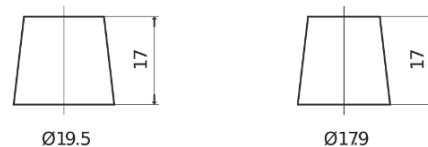

Type de borne