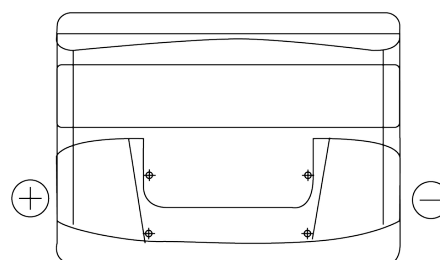

Batterie pour votre voiture

Formula FB621

| | |
|--------------------------|---------------|
| Reference | FB621 |
| Technology | Flooded |
| EAN/GTIN | 3661024044547 |
| Tension | 12 V |
| Capacité | 62.0 Ah |
| CCA | 540 A |
| Longueur | 242 mm |
| Largeur | 175 mm |
| Hauteur | 190 mm |
| Dimensions boîtier | L02 |
| Polarité | ETN 1 |
| Type de borne | EN taper post |
| Fixation | B13 |
| Poid (sujet à variation) | 14.20 kg |

Polarité

Type de borne

Positive Terminal

Negative Terminal

Fixation

La conception, les caractéristiques et les spécifications peuvent être modifiées sans préavis. Nous déclinons toute représentation ou garantie, expresse ou implicite, concernant les données ou les recommandations, et ne serons en aucun cas responsables de toute perte ou dommage prétendument survenu en conséquence. Certains produits peuvent ne pas être disponibles sur votre marché local.