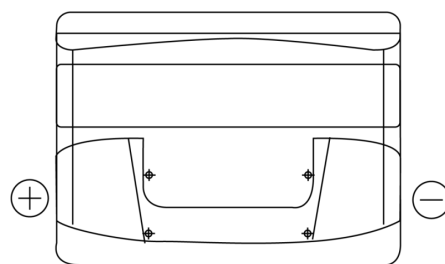

Batterie pour votre voiture

Formula FB621

Reference	FB621
Technology	Flooded
EAN/GTIN	3661024044547
Tension	12 V
Capacité	62.0 Ah
CCA	540 A
Longueur	242 mm
Largeur	175 mm
Hauteur	190 mm
Dimensions boitier	L02
Polarité	ETN 1
Type de borne	EN taper post
Fixation	B13
Poid (sujet à variation)	14.20 kg

Polarité

Type de borne

Fixation

La conception, les caractéristiques et les spécifications peuvent être modifiées sans préavis. Nous déclinons toute représentation ou garantie, expresse ou implicite, concernant les données ou les recommandations, et ne serons en aucun cas responsables de toute perte ou dommage prétendument survenu en conséquence. Certains produits peuvent ne pas être disponibles sur votre marché local.