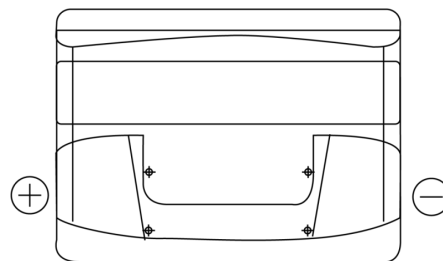

## Formula FB621

Reference	FB621
Technology	Flooded
EAN/GTIN	3661024044547
Tension	12 V
Capacité	62.0 Ah
CCA	540 A
Longueur	242 mm
Largeur	175 mm
Hauteur	190 mm
Dimensions boitier	L02
Polarité	ETN 1
Type de borne	EN taper post
Fixation	B13
Poid (sujet à variation)	14.20 kg

### Type de borne

Positive Terminal

Negative Terminal