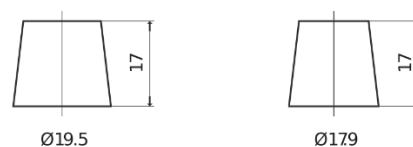

Batterie pour votre voiture

Formula FB621

| | |
|--------------------------|---------------|
| Reference | FB621 |
| Technology | Flooded |
| EAN/GTIN | 3661024044547 |
| Tension | 12 V |
| Capacité | 62.0 Ah |
| CCA | 540 A |
| Longueur | 242 mm |
| Largeur | 175 mm |
| Hauteur | 190 mm |
| Dimensions boîtier | L02 |
| Polarité | ETN 1 |
| Type de borne | EN taper post |
| Fixation | B13 |
| Poid (sujet à variation) | 14.20 kg |

Polarité

Type de borne

Positive Terminal

Negative Terminal

Fixation

La conception, les caractéristiques et les spécifications peuvent être modifiées sans préavis. Nous déclinons toute représentation ou garantie, expresse ou implicite, concernant les données ou les recommandations, et ne serons en aucun cas responsables de toute perte ou dommage prétendument survenu en conséquence. Certains produits peuvent ne pas être disponibles sur votre marché local.