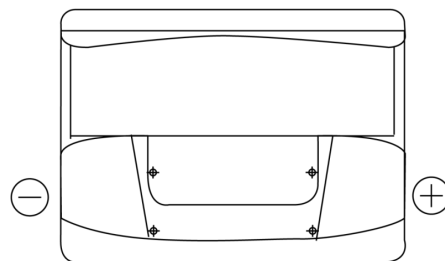

Batterie pour votre voiture

Formula FB620

Reference	FB620
Technology	Flooded
EAN/GTIN	3661024044530
Tension	12 V
Capacité	62.0 Ah
CCA	540 A
Longueur	242 mm
Largeur	175 mm
Hauteur	190 mm
Dimensions boitier	L02
Polarité	ETN 0
Type de borne	EN taper post
Fixation	B13
Poid (sujet à variation)	14.20 kg

Polarité

Type de borne

Positive Terminal

Negative Terminal

Fixation

La conception, les caractéristiques et les spécifications peuvent être modifiées sans préavis. Nous déclinons toute représentation ou garantie, expresse ou implicite, concernant les données ou les recommandations, et ne serons en aucun cas responsables de toute perte ou dommage prétendument survenu en conséquence. Certains produits peuvent ne pas être disponibles sur votre marché local.