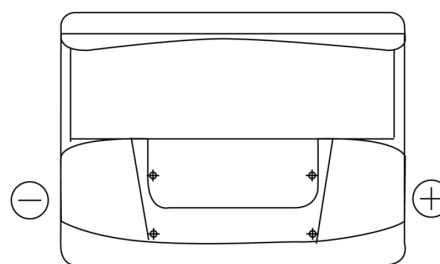

Batterie pour votre voiture

Formula FB620

Reference	FB620
Technology	Flooded
EAN/GTIN	3661024044530
Tension	12 V
Capacité	62.0 Ah
CCA	540 A
Longueur	242 mm
Largeur	175 mm
Hauteur	190 mm
Dimensions boitier	L02
Polarité	ETN 0
Type de borne	EN taper post
Fixation	B13
Poid (sujet à variation)	14.20 kg

Polarité

Type de borne

Fixation

La conception, les caractéristiques et les spécifications peuvent être modifiées sans préavis. Nous déclinons toute représentation ou garantie, expresse ou implicite, concernant les données ou les recommandations, et ne serons en aucun cas responsables de toute perte ou dommage prétendument survenu en conséquence. Certains produits peuvent ne pas être disponibles sur votre marché local.