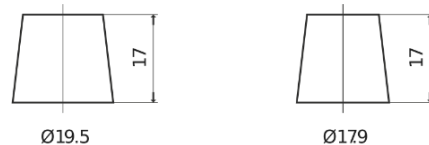

Batterie pour votre voiture

Formula FB620

Reference	FB620
Technology	Flooded
EAN/GTIN	3661024044530
Tension	12 V
Capacité	62.0 Ah
CCA	540 A
Longueur	242 mm
Largeur	175 mm
Hauteur	190 mm
Dimensions boitier	L02
Polarité	ETN 0
Type de borne	EN taper post
Fixation	B13
Poid (sujet à variation)	14.20 kg

Polarité

Type de borne

Positive Terminal

Negative Terminal

Fixation

La conception, les caractéristiques et les spécifications peuvent être modifiées sans préavis. Nous déclinons toute représentation ou garantie, expresse ou implicite, concernant les données ou les recommandations, et ne serons en aucun cas responsables de toute perte ou dommage prétendument survenu en conséquence. Certains produits peuvent ne pas être disponibles sur votre marché local.