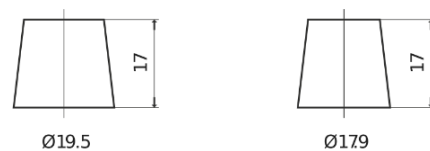

Type de borne