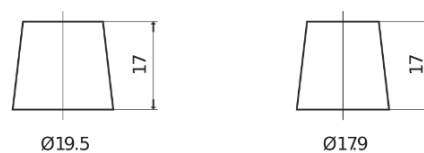

Type de borne