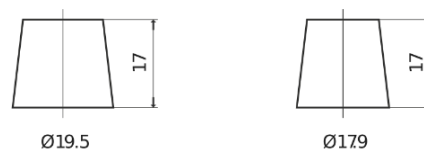

Type de borne