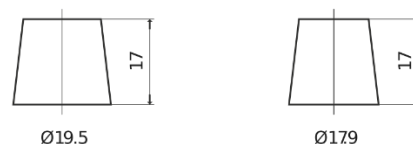

Type de borne