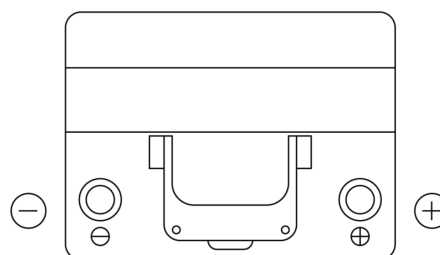

Batterie pour votre voiture

Formula FB604

Reference	FB604
Technology	Flooded
EAN/GTIN	3661024044417
Tension	12 V
Capacité	60.0 Ah
CCA	480 A
Longueur	230 mm
Largeur	173 mm
Hauteur	222 mm
Dimensions boitier	D23
Polarité	ETN 0
Type de borne	EN taper post
Fixation	Korean B1
Poid (sujet à variation)	14.60 kg

Polarité

Type de borne

Fixation

La conception, les caractéristiques et les spécifications peuvent être modifiées sans préavis. Nous déclinons toute représentation ou garantie, expresse ou implicite, concernant les données ou les recommandations, et ne serons en aucun cas responsables de toute perte ou dommage prétendument survenu en conséquence. Certains produits peuvent ne pas être disponibles sur votre marché local.