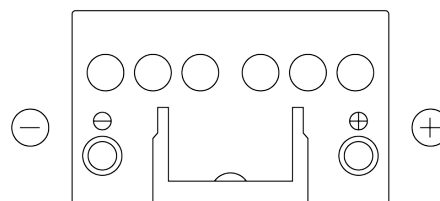

Vision d'ensemble de la Batterie

Batterie pour votre voiture

Technica TB450

Reference	TB450
Technology	Flooded
EAN/GTIN	3661024054492
Tension	12 V
Capacité	45 Ah
CCA	330 A
Longueur	220 mm
Largeur	135 mm
Hauteur	225 mm
Dimensions boitier	E02
Polarité	ETN 0
Type de borne	EN taper post
Fixation	B1
Poid (sujet à variation)	12.50 kg

Polarité

Type de borne

Positive Terminal

Negative Terminal

Fixation

La conception, les caractéristiques et les spécifications peuvent être modifiées sans préavis. Nous déclinons toute représentation ou garantie, expresse ou implicite, concernant les données ou les recommandations, et ne serons en aucun cas responsables de toute perte ou dommage prétendument survenu en conséquence. Certains produits peuvent ne pas être disponibles sur votre marché local.