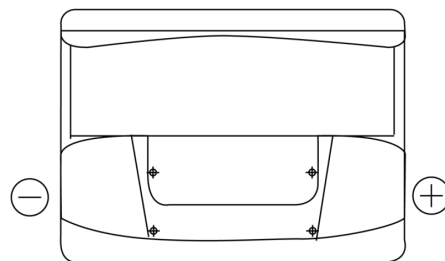

Batterie pour votre voiture

Formula FB602

Reference	FB602
Technology	Flooded
EAN/GTIN	3661024044639
Tension	12 V
Capacité	60.0 Ah
CCA	540 A
Longueur	242 mm
Largeur	175 mm
Hauteur	175 mm
Dimensions boitier	LB2
Polarité	ETN 0
Type de borne	EN taper post
Fixation	B13
Poid (sujet à variation)	12.90 kg

Polarité

Type de borne

Positive Terminal

Negative Terminal

Fixation

La conception, les caractéristiques et les spécifications peuvent être modifiées sans préavis. Nous déclinons toute représentation ou garantie, expresse ou implicite, concernant les données ou les recommandations, et ne serons en aucun cas responsables de toute perte ou dommage prétendument survenu en conséquence. Certains produits peuvent ne pas être disponibles sur votre marché local.