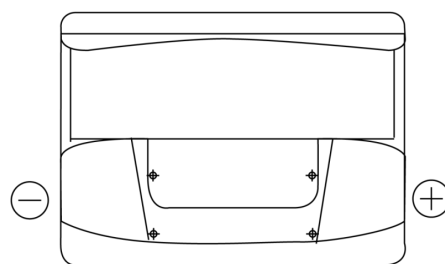

Batterie pour votre voiture

Formula FB602

Reference	FB602
Technology	Flooded
EAN/GTIN	3661024044639
Tension	12 V
Capacité	60.0 Ah
CCA	540 A
Longueur	242 mm
Largeur	175 mm
Hauteur	175 mm
Dimensions boitier	LB2
Polarité	ETN 0
Type de borne	EN taper post
Fixation	B13
Poid (sujet à variation)	12.90 kg

Polarité

Type de borne

Fixation

La conception, les caractéristiques et les spécifications peuvent être modifiées sans préavis. Nous déclinons toute représentation ou garantie, expresse ou implicite, concernant les données ou les recommandations, et ne serons en aucun cas responsables de toute perte ou dommage prétendument survenu en conséquence. Certains produits peuvent ne pas être disponibles sur votre marché local.