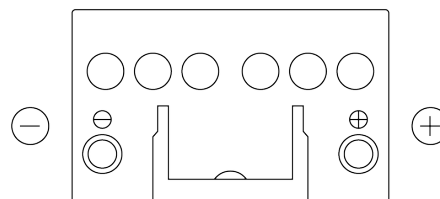

Vision d'ensemble de la Batterie

Batterie pour votre voiture

Formula FB450

Reference	FB450
Technology	Flooded
EAN/GTIN	3661024044493
Tension	12 V
Capacité	45 Ah
CCA	330 A
Longueur	220 mm
Largeur	135 mm
Hauteur	225 mm
Dimensions boitier	E02
Polarité	ETN 0
Type de borne	EN taper post
Fixation	B1
Poid (sujet à variation)	12.50 kg

Polarité

Type de borne

Positive Terminal

Negative Terminal

Fixation

La conception, les caractéristiques et les spécifications peuvent être modifiées sans préavis. Nous déclinons toute représentation ou garantie, expresse ou implicite, concernant les données ou les recommandations, et ne serons en aucun cas responsables de toute perte ou dommage prétendument survenu en conséquence. Certains produits peuvent ne pas être disponibles sur votre marché local.