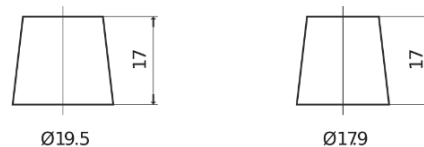

Batterie pour votre voiture

Formula FB602

Reference	FB602
Technology	Flooded
EAN/GTIN	3661024044639
Tension	12 V
Capacité	60.0 Ah
CCA	540 A
Longueur	242 mm
Largeur	175 mm
Hauteur	175 mm
Dimensions boîtier	LB2
Polarité	ETN 0
Type de borne	EN taper post
Fixation	B13
Poid (sujet à variation)	12.90 kg

Polarité

Type de borne

Positive Terminal

Negative Terminal

Fixation

La conception, les caractéristiques et les spécifications peuvent être modifiées sans préavis. Nous déclinons toute représentation ou garantie, expresse ou implicite, concernant les données ou les recommandations, et ne serons en aucun cas responsables de toute perte ou dommage prétendument survenu en conséquence. Certains produits peuvent ne pas être disponibles sur votre marché local.