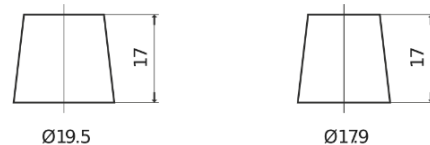

Batterie pour votre voiture

Formula FB602

Reference	FB602
Technology	Flooded
EAN/GTIN	3661024044639
Tension	12 V
Capacité	60.0 Ah
CCA	540 A
Longueur	242 mm
Largeur	175 mm
Hauteur	175 mm
Dimensions boitier	LB2
Polarité	ETN 0
Type de borne	EN taper post
Fixation	B13
Poid (sujet à variation)	12.90 kg

Polarité

Type de borne

Positive Terminal

Negative Terminal

Fixation

La conception, les caractéristiques et les spécifications peuvent être modifiées sans préavis. Nous déclinons toute représentation ou garantie, expresse ou implicite, concernant les données ou les recommandations, et ne serons en aucun cas responsables de toute perte ou dommage prétendument survenu en conséquence. Certains produits peuvent ne pas être disponibles sur votre marché local.