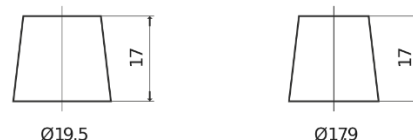

Vision d'ensemble de la Batterie

Batterie pour votre voiture

Formula FB450

Reference	FB450
Technology	Flooded
EAN/GTIN	3661024044493
Tension	12 V
Capacité	45 Ah
CCA	330 A
Longueur	220 mm
Largeur	135 mm
Hauteur	225 mm
Dimensions boitier	E02
Polarité	ETN 0
Type de borne	EN taper post
Fixation	B1
Poid (sujet à variation)	12.50 kg

Polarité

Type de borne

Positive Terminal

Negative Terminal

Fixation

La conception, les caractéristiques et les spécifications peuvent être modifiées sans préavis. Nous déclinons toute représentation ou garantie, expresse ou implicite, concernant les données ou les recommandations, et ne serons en aucun cas responsables de toute perte ou dommage prétendument survenu en conséquence. Certains produits peuvent ne pas être disponibles sur votre marché local.