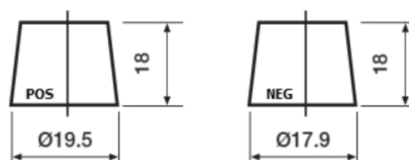

Vision d'ensemble de la Batterie

Batterie pour votre voiture

Premium EA456

Reference	EA456
Technology	Flooded
EAN/GTIN	3661024034128
Tension	12 V
Capacité	45 Ah
CCA	390 A
Longueur	237 mm
Largeur	127 mm
Hauteur	227 mm
Dimensions boîtier	B24
Polarité	ETN 0
Type de borne	From JIS to EN (Ring adapter)
Fixation	B1
Poid (sujet à variation)	11.80 kg

Polarité

Type de borne

Remove T1 adapter for T3

Fixation

La conception, les caractéristiques et les spécifications peuvent être modifiées sans préavis. Nous déclinons toute représentation ou garantie, expresse ou implicite, concernant les données ou les recommandations, et ne serons en aucun cas responsables de toute perte ou dommage prétendument survenu en conséquence. Certains produits peuvent ne pas être disponibles sur votre marché local.