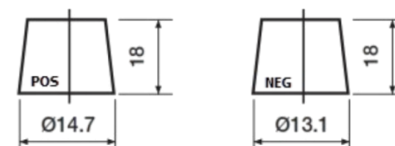

Vision d'ensemble de la Batterie

Batterie pour votre voiture

Premium EA456

Reference	EA456
Technology	Flooded
EAN/GTIN	3661024034128
Tension	12 V
Capacité	45 Ah
CCA	390 A
Longueur	237 mm
Largeur	127 mm
Hauteur	227 mm
Dimensions boîtier	B24
Polarité	ETN 0
Type de borne	From JIS to EN (Ring adapter)
Fixation	B1
Poid (sujet à variation)	11.80 kg

Polarité

Type de borne

Remove T1 adapter for T3

Fixation

La conception, les caractéristiques et les spécifications peuvent être modifiées sans préavis. Nous déclinons toute représentation ou garantie, expresse ou implicite, concernant les données ou les recommandations, et ne serons en aucun cas responsables de toute perte ou dommage prétendument survenu en conséquence. Certains produits peuvent ne pas être disponibles sur votre marché local.