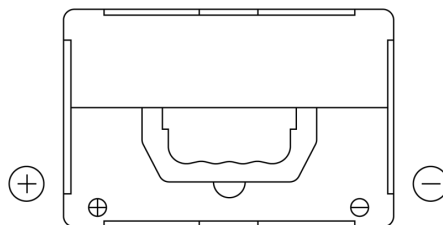

Batterie pour votre voiture

Formula FB558

Reference	FB558
Technology	Flooded
EAN/GTIN	3661024046985
Tension	12 V
Capacité	55.0 Ah
CCA	620 A
Longueur	230 mm
Largeur	180 mm
Hauteur	186 mm
Dimensions boitier	G75
Polarité	ETN 1
Type de borne	SAE S 3/8" side Terminal
Fixation	B7
Poid (sujet à variation)	14.20 kg

Polarité

Type de borne

Fixation

La conception, les caractéristiques et les spécifications peuvent être modifiées sans préavis. Nous déclinons toute représentation ou garantie, expresse ou implicite, concernant les données ou les recommandations, et ne serons en aucun cas responsables de toute perte ou dommage prétendument survenu en conséquence. Certains produits peuvent ne pas être disponibles sur votre marché local.