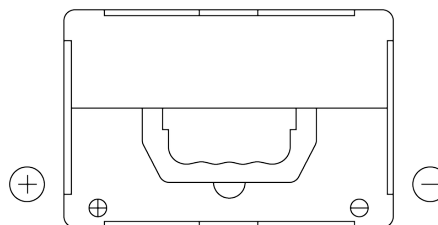

Batterie pour votre voiture

Formula FB558

Reference	FB558
Technology	Flooded
EAN/GTIN	3661024046985
Tension	12 V
Capacité	55.0 Ah
CCA	620 A
Longueur	230 mm
Largeur	180 mm
Hauteur	186 mm
Dimensions boîtier	G75
Polarité	ETN 1
Type de borne	SAE S 3/8" side Terminal
Fixation	B7
Poid (sujet à variation)	14.20 kg

Polarité**Type de borne****Fixation**

La conception, les caractéristiques et les spécifications peuvent être modifiées sans préavis. Nous déclinons toute représentation ou garantie, expresse ou implicite, concernant les données ou les recommandations, et ne serons en aucun cas responsables de toute perte ou dommage prétendument survenu en conséquence. Certains produits peuvent ne pas être disponibles sur votre marché local.