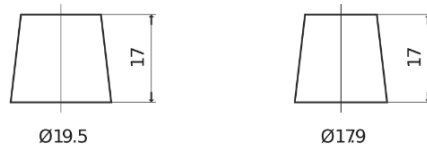

Batterie pour votre voiture

Formula FB501

Reference	FB501
Technology	Flooded
EAN/GTIN	3661024044523
Tension	12 V
Capacité	50.0 Ah
CCA	450 A
Longueur	207 mm
Largeur	175 mm
Hauteur	190 mm
Dimensions boitier	L01
Polarité	ETN 1
Type de borne	EN taper post
Fixation	B13
Poid (sujet à variation)	12.20 kg

Polarité

Type de borne

Positive Terminal

Negative Terminal

Fixation

La conception, les caractéristiques et les spécifications peuvent être modifiées sans préavis. Nous déclinons toute représentation ou garantie, expresse ou implicite, concernant les données ou les recommandations, et ne serons en aucun cas responsables de toute perte ou dommage prétendument survenu en conséquence. Certains produits peuvent ne pas être disponibles sur votre marché local.