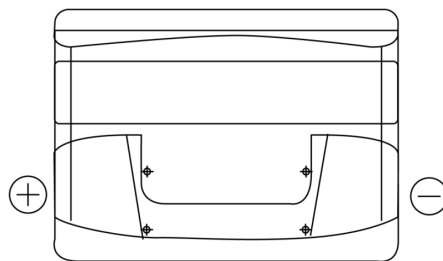

## Formula FB501

Reference	FB501
Technology	Flooded
EAN/GTIN	3661024044523
Tension	12 V
Capacité	50.0 Ah
CCA	450 A
Longueur	207 mm
Largeur	175 mm
Hauteur	190 mm
Dimensions boitier	L01
Polarité	ETN 1
Type de borne	EN taper post
Fixation	B13
Poid (sujet à variation)	12.20 kg

### Type de borne