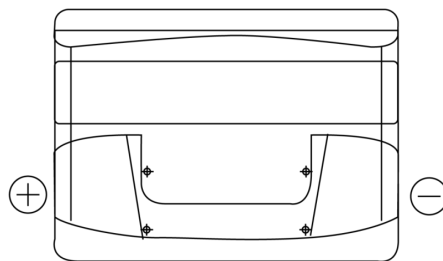

Batterie pour votre voiture

Formula FB501

Reference	FB501
Technology	Flooded
EAN/GTIN	3661024044523
Tension	12 V
Capacité	50.0 Ah
CCA	450 A
Longueur	207 mm
Largeur	175 mm
Hauteur	190 mm
Dimensions boitier	L01
Polarité	ETN 1
Type de borne	EN taper post
Fixation	B13
Poid (sujet à variation)	12.20 kg

Polarité

Type de borne

Positive Terminal

Negative Terminal

Fixation

La conception, les caractéristiques et les spécifications peuvent être modifiées sans préavis. Nous déclinons toute représentation ou garantie, expresse ou implicite, concernant les données ou les recommandations, et ne serons en aucun cas responsables de toute perte ou dommage prétendument survenu en conséquence. Certains produits peuvent ne pas être disponibles sur votre marché local.