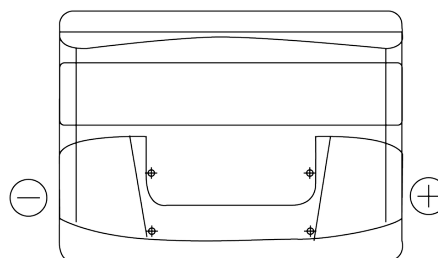

## Formula FB500

Reference	FB500
Technology	Flooded
EAN/GTIN	3661024044516
Tension	12 V
Capacité	50.0 Ah
CCA	450 A
Longueur	207 mm
Largeur	175 mm
Hauteur	190 mm
Dimensions boitier	L01
Polarité	ETN 0
Type de borne	EN taper post
Fixation	B13
Poid (sujet à variation)	12.20 kg

### Type de borne

Positive Terminal

Negative Terminal