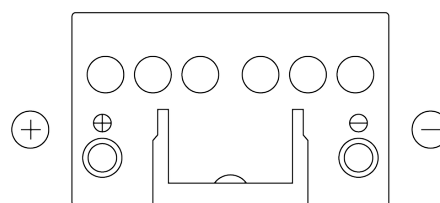

**Vision d'ensemble de la Batterie**

Batterie pour votre voiture

**Technica TB451**

Reference	TB451
Technology	Flooded
EAN/GTIN	3661024054485
Tension	12 V
Capacité	45 Ah
CCA	330 A
Longueur	220 mm
Largeur	135 mm
Hauteur	225 mm
Dimensions boîtier	E02
Polarité	ETN 1
Type de borne	EN taper post
Fixation	B1
Poid (sujet à variation)	12.50 kg

**Polarité**

**Type de borne**

Positive Terminal

Negative Terminal

**Fixation**

La conception, les caractéristiques et les spécifications peuvent être modifiées sans préavis. Nous déclinons toute représentation ou garantie, expresse ou implicite, concernant les données ou les recommandations, et ne serons en aucun cas responsables de toute perte ou dommage prétendument survenu en conséquence. Certains produits peuvent ne pas être disponibles sur votre marché local.