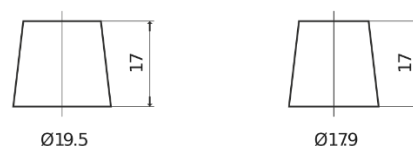

**Vision d'ensemble de la Batterie**

Batterie pour votre voiture

**Technica TB451**

Reference	TB451
Technology	Flooded
EAN/GTIN	3661024054485
Tension	12 V
Capacité	45 Ah
CCA	330 A
Longueur	220 mm
Largeur	135 mm
Hauteur	225 mm
Dimensions boîtier	E02
Polarité	ETN 1
Type de borne	EN taper post
Fixation	B1
Poid (sujet à variation)	12.50 kg

**Polarité**

**Type de borne**

Positive Terminal

Negative Terminal

**Fixation**

La conception, les caractéristiques et les spécifications peuvent être modifiées sans préavis. Nous déclinons toute représentation ou garantie, expresse ou implicite, concernant les données ou les recommandations, et ne serons en aucun cas responsables de toute perte ou dommage prétendument survenu en conséquence. Certains produits peuvent ne pas être disponibles sur votre marché local.