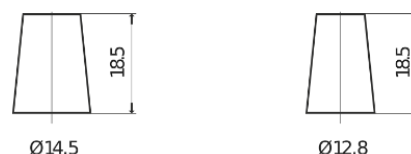

Batterie pour votre voiture

Formula FB457

Reference	FB457
Technology	Flooded
EAN/GTIN	3661024044363
Tension	12 V
Capacité	45.0 Ah
CCA	330 A
Longueur	237 mm
Largeur	127 mm
Hauteur	227 mm
Dimensions boitier	B24
Polarité	ETN 1
Type de borne	JIS taper post
Fixation	B0
Poid (sujet à variation)	11.40 kg

Polarité

Type de borne

Positive Terminal

Negative Terminal

Fixation

La conception, les caractéristiques et les spécifications peuvent être modifiées sans préavis. Nous déclinons toute représentation ou garantie, expresse ou implicite, concernant les données ou les recommandations, et ne serons en aucun cas responsables de toute perte ou dommage prétendument survenu en conséquence. Certains produits peuvent ne pas être disponibles sur votre marché local.