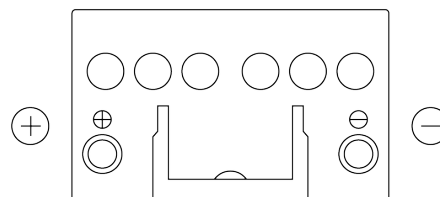

Vision d'ensemble de la Batterie

Batterie pour votre voiture

**Formula FB451**

Reference	FB451
Technology	Flooded
EAN/GTIN	3661024044486
Tension	12 V
Capacité	45 Ah
CCA	330 A
Longueur	220 mm
Largeur	135 mm
Hauteur	225 mm
Dimensions boîtier	E02
Polarité	ETN 1
Type de borne	EN taper post
Fixation	B1
Poid (sujet à variation)	12.50 kg

**Polarité**

**Type de borne**

Positive Terminal

Negative Terminal

**Fixation**

La conception, les caractéristiques et les spécifications peuvent être modifiées sans préavis. Nous déclinons toute représentation ou garantie, expresse ou implicite, concernant les données ou les recommandations, et ne serons en aucun cas responsables de toute perte ou dommage prétendument survenu en conséquence. Certains produits peuvent ne pas être disponibles sur votre marché local.