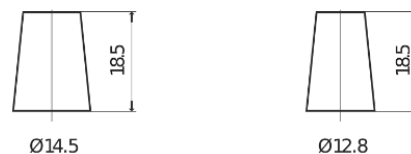

Batterie pour votre voiture

Formula FB456

Reference	FB456
Technology	Flooded
EAN/GTIN	3661024044356
Tension	12 V
Capacité	45.0 Ah
CCA	330 A
Longueur	237 mm
Largeur	127 mm
Hauteur	227 mm
Dimensions boitier	B24
Polarité	ETN 0
Type de borne	JIS taper post
Fixation	B0
Poid (sujet à variation)	11.40 kg

Polarité

Type de borne

Positive Terminal

Negative Terminal

Fixation

La conception, les caractéristiques et les spécifications peuvent être modifiées sans préavis. Nous déclinons toute représentation ou garantie, expresse ou implicite, concernant les données ou les recommandations, et ne serons en aucun cas responsables de toute perte ou dommage prétendument survenu en conséquence. Certains produits peuvent ne pas être disponibles sur votre marché local.