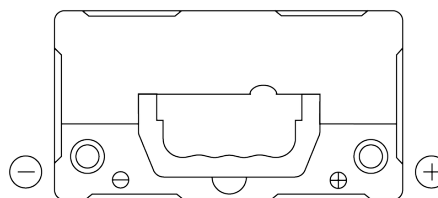

## Formula FB454

Reference	FB454
Technology	Flooded
EAN/GTIN	3661024044370
Tension	12 V
Capacité	45.0 Ah
CCA	330 A
Longueur	237 mm
Largeur	127 mm
Hauteur	227 mm
Dimensions boitier	B24
Polarité	ETN 0
Type de borne	EN taper post
Fixation	B0
Poid (sujet à variation)	11.40 kg

### Type de borne

Positive Terminal

Negative Terminal