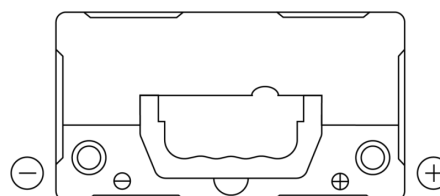

Batterie pour votre voiture

Formula FB454

Reference	FB454
Technology	Flooded
EAN/GTIN	3661024044370
Tension	12 V
Capacité	45.0 Ah
CCA	330 A
Longueur	237 mm
Largeur	127 mm
Hauteur	227 mm
Dimensions boitier	B24
Polarité	ETN 0
Type de borne	EN taper post
Fixation	B0
Poid (sujet à variation)	11.40 kg

Polarité

Type de borne

Positive Terminal

Negative Terminal

Fixation

La conception, les caractéristiques et les spécifications peuvent être modifiées sans préavis. Nous déclinons toute représentation ou garantie, expresse ou implicite, concernant les données ou les recommandations, et ne serons en aucun cas responsables de toute perte ou dommage prétendument survenu en conséquence. Certains produits peuvent ne pas être disponibles sur votre marché local.