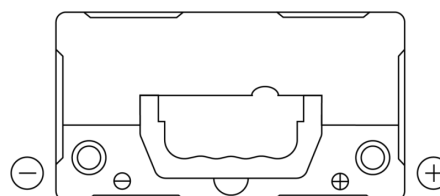

Batterie pour votre voiture

Formula FB454

Reference	FB454
Technology	Flooded
EAN/GTIN	3661024044370
Tension	12 V
Capacité	45.0 Ah
CCA	330 A
Longueur	237 mm
Largeur	127 mm
Hauteur	227 mm
Dimensions boitier	B24
Polarité	ETN 0
Type de borne	EN taper post
Fixation	B0
Poid (sujet à variation)	11.40 kg

Polarité

Type de borne

Ø19.5

Ø179

Positive Terminal

Negative Terminal

Fixation

La conception, les caractéristiques et les spécifications peuvent être modifiées sans préavis. Nous déclinons toute représentation ou garantie, expresse ou implicite, concernant les données ou les recommandations, et ne serons en aucun cas responsables de toute perte ou dommage prétendument survenu en conséquence. Certains produits peuvent ne pas être disponibles sur votre marché local.