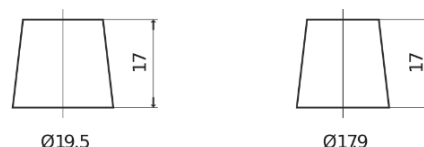

Batterie pour votre voiture

Formula FB454

Reference	FB454
Technology	Flooded
EAN/GTIN	3661024044370
Tension	12 V
Capacité	45.0 Ah
CCA	330 A
Longueur	237 mm
Largeur	127 mm
Hauteur	227 mm
Dimensions boitier	B24
Polarité	ETN 0
Type de borne	EN taper post
Fixation	B0
Poid (sujet à variation)	11.40 kg

Polarité

Type de borne

Ø19.5

Ø179

Positive Terminal

Negative Terminal

Fixation

La conception, les caractéristiques et les spécifications peuvent être modifiées sans préavis. Nous déclinons toute représentation ou garantie, expresse ou implicite, concernant les données ou les recommandations, et ne serons en aucun cas responsables de toute perte ou dommage prétendument survenu en conséquence. Certains produits peuvent ne pas être disponibles sur votre marché local.