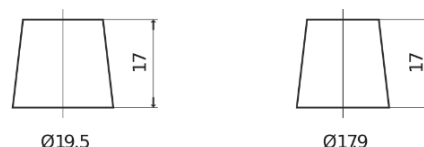

Type de borne