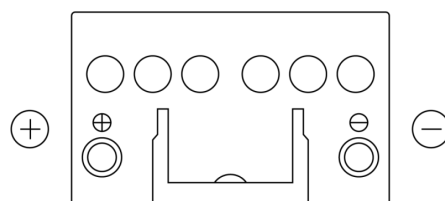

Batterie pour votre voiture

Formula FB451

| | |
|--------------------------|---------------|
| Reference | FB451 |
| Technology | Flooded |
| EAN/GTIN | 3661024044486 |
| Tension | 12 V |
| Capacité | 45.0 Ah |
| CCA | 330 A |
| Longueur | 220 mm |
| Largeur | 135 mm |
| Hauteur | 225 mm |
| Dimensions boitier | E02 |
| Polarité | ETN 1 |
| Type de borne | EN taper post |
| Fixation | B1 |
| Poid (sujet à variation) | 12.50 kg |

Polarité

Type de borne

Positive Terminal

Negative Terminal

Fixation

La conception, les caractéristiques et les spécifications peuvent être modifiées sans préavis. Nous déclinons toute représentation ou garantie, expresse ou implicite, concernant les données ou les recommandations, et ne serons en aucun cas responsables de toute perte ou dommage prétendument survenu en conséquence. Certains produits peuvent ne pas être disponibles sur votre marché local.