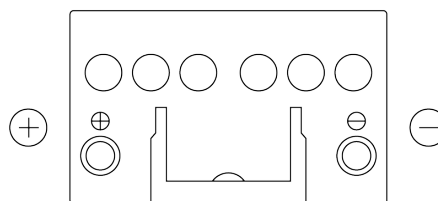

Batterie pour votre voiture

Formula FB451

Reference	FB451
Technology	Flooded
EAN/GTIN	3661024044486
Tension	12 V
Capacité	45.0 Ah
CCA	330 A
Longueur	220 mm
Largeur	135 mm
Hauteur	225 mm
Dimensions boîtier	E02
Polarité	ETN 1
Type de borne	EN taper post
Fixation	B1
Poid (sujet à variation)	12.50 kg

Polarité

Type de borne

Positive Terminal

Negative Terminal

Fixation

La conception, les caractéristiques et les spécifications peuvent être modifiées sans préavis. Nous déclinons toute représentation ou garantie, expresse ou implicite, concernant les données ou les recommandations, et ne serons en aucun cas responsables de toute perte ou dommage prétendument survenu en conséquence. Certains produits peuvent ne pas être disponibles sur votre marché local.