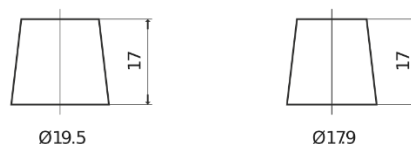

Type de borne