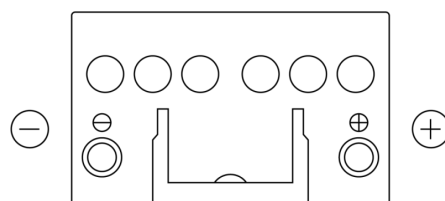

## Formula FB450

|                          |               |
|--------------------------|---------------|
| Reference                | FB450         |
| Technology               | Flooded       |
| EAN/GTIN                 | 3661024044493 |
| Tension                  | 12 V          |
| Capacité                 | 45.0 Ah       |
| CCA                      | 330 A         |
| Longueur                 | 220 mm        |
| Largeur                  | 135 mm        |
| Hauteur                  | 225 mm        |
| Dimensions boîtier       | E02           |
| Polarité                 | ETN 0         |
| Type de borne            | EN taper post |
| Fixation                 | B1            |
| Poid (sujet à variation) | 12.50 kg      |

### Type de borne

Positive Terminal

Negative Terminal