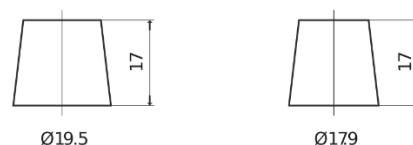

Type de borne