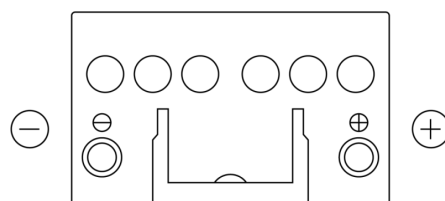

## Formula FB450

Reference	FB450
Technology	Flooded
EAN/GTIN	3661024044493
Tension	12 V
Capacité	45.0 Ah
CCA	330 A
Longueur	220 mm
Largeur	135 mm
Hauteur	225 mm
Dimensions boîtier	E02
Polarité	ETN 0
Type de borne	EN taper post
Fixation	B1
Poid (sujet à variation)	12.50 kg

### Type de borne

Positive Terminal

Negative Terminal