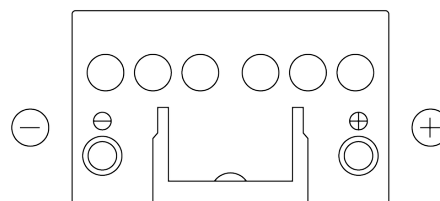

Batterie pour votre voiture

**Formula FB450**

Reference	FB450
Technology	Flooded
EAN/GTIN	3661024044493
Tension	12 V
Capacité	45.0 Ah
CCA	330 A
Longueur	220 mm
Largeur	135 mm
Hauteur	225 mm
Dimensions boîtier	E02
Polarité	ETN 0
Type de borne	EN taper post
Fixation	B1
Poid (sujet à variation)	12.50 kg

**Polarité****Type de borne**

Positive Terminal

Negative Terminal

**Fixation**

La conception, les caractéristiques et les spécifications peuvent être modifiées sans préavis. Nous déclinons toute représentation ou garantie, expresse ou implicite, concernant les données ou les recommandations, et ne serons en aucun cas responsables de toute perte ou dommage prétendument survenu en conséquence. Certains produits peuvent ne pas être disponibles sur votre marché local.