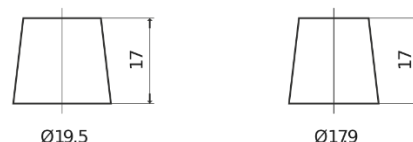

**Vision d'ensemble de la Batterie**

Batterie pour Camion, Autobus, Construction & Agriculture

**StartPRO EG1353**

Reference	EG1353
Technology	Flooded
EAN/GTIN	3661024035545
Tension	12 V
Capacité	135 Ah
CCA	1000 A
Longueur	514 mm
Largeur	218 mm
Hauteur	210 mm
Dimensions boîtier	DB9
Polarité	ETN 3
Type de borne	EN taper post
Fixation	B0
Poid (sujet à variation)	39.80 kg

**Polarité**

**Type de borne**

Positive Terminal

Negative Terminal

**Fixation**

La conception, les caractéristiques et les spécifications peuvent être modifiées sans préavis. Nous déclinons toute représentation ou garantie, expresse ou implicite, concernant les données ou les recommandations, et ne serons en aucun cas responsables de toute perte ou dommage prétendument survenu en conséquence. Certains produits peuvent ne pas être disponibles sur votre marché local.