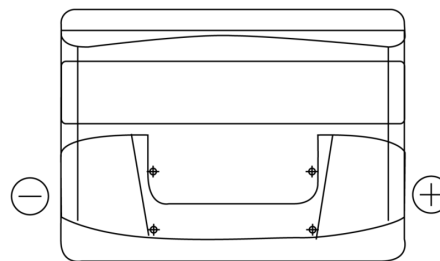

Batterie pour votre voiture

Formula FB442

Reference	FB442
Technology	Flooded
EAN/GTIN	3661024044608
Tension	12 V
Capacité	44.0 Ah
CCA	420 A
Longueur	207 mm
Largeur	175 mm
Hauteur	175 mm
Dimensions boitier	LB1
Polarité	ETN 0
Type de borne	EN taper post
Fixation	B13
Poid (sujet à variation)	10.60 kg

Polarité

Type de borne

Positive Terminal

Negative Terminal

Fixation

La conception, les caractéristiques et les spécifications peuvent être modifiées sans préavis. Nous déclinons toute représentation ou garantie, expresse ou implicite, concernant les données ou les recommandations, et ne serons en aucun cas responsables de toute perte ou dommage prétendument survenu en conséquence. Certains produits peuvent ne pas être disponibles sur votre marché local.