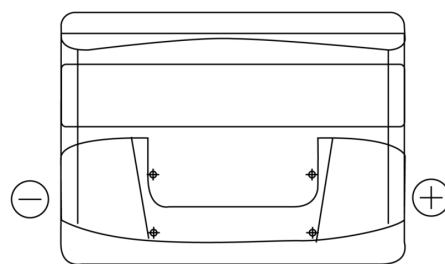

Batterie pour votre voiture

Formula FB442

Reference	FB442
Technology	Flooded
EAN/GTIN	3661024044608
Tension	12 V
Capacité	44.0 Ah
CCA	420 A
Longueur	207 mm
Largeur	175 mm
Hauteur	175 mm
Dimensions boitier	LB1
Polarité	ETN 0
Type de borne	EN taper post
Fixation	B13
Poid (sujet à variation)	10.60 kg

Polarité

Type de borne

Positive Terminal

Negative Terminal

Fixation

La conception, les caractéristiques et les spécifications peuvent être modifiées sans préavis. Nous déclinons toute représentation ou garantie, expresse ou implicite, concernant les données ou les recommandations, et ne serons en aucun cas responsables de toute perte ou dommage prétendument survenu en conséquence. Certains produits peuvent ne pas être disponibles sur votre marché local.