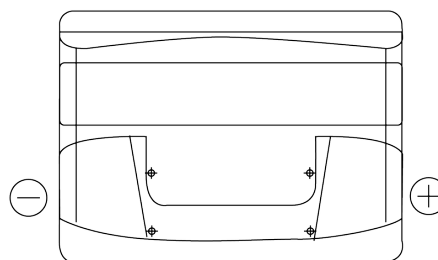

Batterie pour votre voiture

**Formula FB442**

Reference	FB442
Technology	Flooded
EAN/GTIN	3661024044608
Tension	12 V
Capacité	44.0 Ah
CCA	420 A
Longueur	207 mm
Largeur	175 mm
Hauteur	175 mm
Dimensions boîtier	LB1
Polarité	ETN 0
Type de borne	EN taper post
Fixation	B13
Poid (sujet à variation)	10.60 kg

**Polarité****Type de borne**

Positive Terminal

Negative Terminal

**Fixation**

La conception, les caractéristiques et les spécifications peuvent être modifiées sans préavis. Nous déclinons toute représentation ou garantie, expresse ou implicite, concernant les données ou les recommandations, et ne serons en aucun cas responsables de toute perte ou dommage prétendument survenu en conséquence. Certains produits peuvent ne pas être disponibles sur votre marché local.