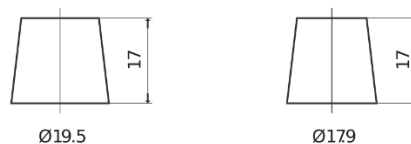

Batterie pour votre voiture

**Formula FB442**

Reference	FB442
Technology	Flooded
EAN/GTIN	3661024044608
Tension	12 V
Capacité	44.0 Ah
CCA	420 A
Longueur	207 mm
Largeur	175 mm
Hauteur	175 mm
Dimensions boîtier	LB1
Polarité	ETN 0
Type de borne	EN taper post
Fixation	B13
Poid (sujet à variation)	10.60 kg

**Polarité****Type de borne**

Positive Terminal

Negative Terminal

**Fixation**

La conception, les caractéristiques et les spécifications peuvent être modifiées sans préavis. Nous déclinons toute représentation ou garantie, expresse ou implicite, concernant les données ou les recommandations, et ne serons en aucun cas responsables de toute perte ou dommage prétendument survenu en conséquence. Certains produits peuvent ne pas être disponibles sur votre marché local.