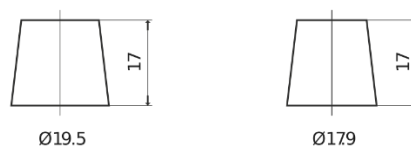

Batterie pour votre voiture

**Formula FB440**

Reference	FB440
Technology	Flooded
EAN/GTIN	3661024044509
Tension	12 V
Capacité	44.0 Ah
CCA	400 A
Longueur	175 mm
Largeur	175 mm
Hauteur	190 mm
Dimensions boîtier	L00
Polarité	ETN 0
Type de borne	EN taper post
Fixation	B13
Poid (sujet à variation)	10.70 kg

**Polarité****Type de borne**

Positive Terminal

Negative Terminal

**Fixation**

La conception, les caractéristiques et les spécifications peuvent être modifiées sans préavis. Nous déclinons toute représentation ou garantie, expresse ou implicite, concernant les données ou les recommandations, et ne serons en aucun cas responsables de toute perte ou dommage prétendument survenu en conséquence. Certains produits peuvent ne pas être disponibles sur votre marché local.