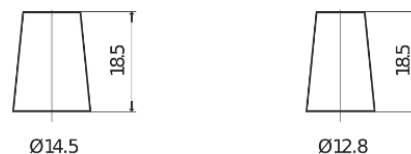

Batterie pour votre voiture

Formula FB357

Reference	FB357
Technology	Flooded
EAN/GTIN	3661024044349
Tension	12 V
Capacité	35.0 Ah
CCA	240 A
Longueur	187 mm
Largeur	127 mm
Hauteur	220 mm
Dimensions boitier	B19
Polarité	ETN 1
Type de borne	JIS taper post
Fixation	B0
Poid (sujet à variation)	8.90 kg

Polarité

Type de borne

Positive Terminal

Negative Terminal

Fixation

La conception, les caractéristiques et les spécifications peuvent être modifiées sans préavis. Nous déclinons toute représentation ou garantie, expresse ou implicite, concernant les données ou les recommandations, et ne serons en aucun cas responsables de toute perte ou dommage prétendument survenu en conséquence. Certains produits peuvent ne pas être disponibles sur votre marché local.