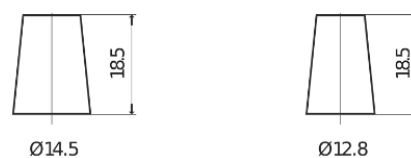

Batterie pour votre voiture

Formula FB356A

Reference	FB356A
Technology	Flooded
EAN/GTIN	3661024044882
Tension	12 V
Capacité	35.0 Ah
CCA	240 A
Longueur	187 mm
Largeur	127 mm
Hauteur	220 mm
Dimensions boitier	B19
Polarité	ETN 0
Type de borne	JIS taper post
Fixation	Korean B1 Long
Poid (sujet à variation)	8.90 kg

Polarité

Type de borne

Positive Terminal

Negative Terminal

Fixation

La conception, les caractéristiques et les spécifications peuvent être modifiées sans préavis. Nous déclinons toute représentation ou garantie, expresse ou implicite, concernant les données ou les recommandations, et ne serons en aucun cas responsables de toute perte ou dommage prétendument survenu en conséquence. Certains produits peuvent ne pas être disponibles sur votre marché local.