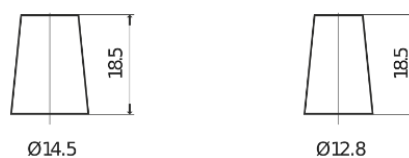

Batterie pour votre voiture

Formula FB356A

Reference	FB356A
Technology	Flooded
EAN/GTIN	3661024044882
Tension	12 V
Capacité	35.0 Ah
CCA	240 A
Longueur	187 mm
Largeur	127 mm
Hauteur	220 mm
Dimensions boitier	B19
Polarité	ETN 0
Type de borne	JIS taper post
Fixation	Korean B1 Long
Poid (sujet à variation)	8.90 kg

Polarité

Type de borne

Positive Terminal

Negative Terminal

Fixation

La conception, les caractéristiques et les spécifications peuvent être modifiées sans préavis. Nous déclinons toute représentation ou garantie, expresse ou implicite, concernant les données ou les recommandations, et ne serons en aucun cas responsables de toute perte ou dommage prétendument survenu en conséquence. Certains produits peuvent ne pas être disponibles sur votre marché local.