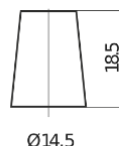

Batterie pour votre voiture

Formula FB356A

Reference	FB356A
Technology	Flooded
EAN/GTIN	3661024044882
Tension	12 V
Capacité	35.0 Ah
CCA	240 A
Longueur	187 mm
Largeur	127 mm
Hauteur	220 mm
Dimensions boîtier	B19
Polarité	ETN 0
Type de borne	JIS taper post
Fixation	Korean B1 Long
Poid (sujet à variation)	8.90 kg

Polarité

Type de borne

Positive Terminal

Negative Terminal

Fixation

La conception, les caractéristiques et les spécifications peuvent être modifiées sans préavis. Nous déclinons toute représentation ou garantie, expresse ou implicite, concernant les données ou les recommandations, et ne serons en aucun cas responsables de toute perte ou dommage prétendument survenu en conséquence. Certains produits peuvent ne pas être disponibles sur votre marché local.