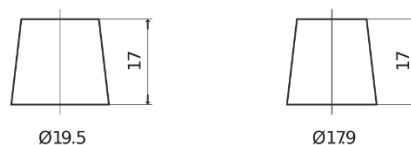

Batterie pour Camion, Autobus, Construction & Agriculture

PowerPRO Agri&Construction FJ1355

Reference	FJ1355
Technology	Flooded
EAN/GTIN	3661024046640
Tension	12 V
Capacité	135 Ah
CCA	1000 A
Longueur	514 mm
Largeur	175 mm
Hauteur	210 mm
Dimensions boîtier	DB8
Polarité	ETN 3
Type de borne	EN taper post
Fixation	B3
Poid (sujet à variation)	36.00 kg

Polarité

Type de borne

Positive Terminal

Negative Terminal

Fixation

La conception, les caractéristiques et les spécifications peuvent être modifiées sans préavis. Nous déclinons toute représentation ou garantie, expresse ou implicite, concernant les données ou les recommandations, et ne serons en aucun cas responsables de toute perte ou dommage prétendument survenu en conséquence. Certains produits peuvent ne pas être disponibles sur votre marché local.