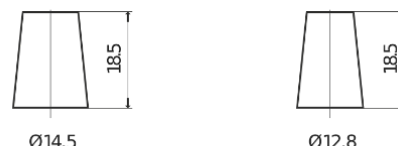

Batterie pour votre voiture

Formula FB356

Reference	FB356
Technology	Flooded
EAN/GTIN	3661024044332
Tension	12 V
Capacité	35.0 Ah
CCA	240 A
Longueur	187 mm
Largeur	127 mm
Hauteur	220 mm
Dimensions boîtier	B19
Polarité	ETN 0
Type de borne	JIS taper post
Fixation	B0
Poid (sujet à variation)	8.90 kg

Polarité

Type de borne

Positive Terminal

Negative Terminal

Fixation

La conception, les caractéristiques et les spécifications peuvent être modifiées sans préavis. Nous déclinons toute représentation ou garantie, expresse ou implicite, concernant les données ou les recommandations, et ne serons en aucun cas responsables de toute perte ou dommage prétendument survenu en conséquence. Certains produits peuvent ne pas être disponibles sur votre marché local.