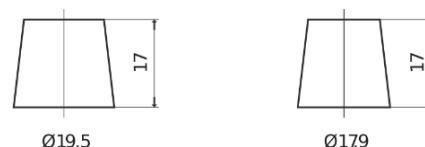

Batterie pour votre voiture

Formula Xtreme FA955

Reference	FA955
Technology	Flooded
EAN/GTIN	3661024044196
Tension	12 V
Capacité	95.0 Ah
CCA	800 A
Longueur	306 mm
Largeur	173 mm
Hauteur	222 mm
Dimensions boitier	D31
Polarité	ETN 1
Type de borne	EN taper post
Fixation	Korean B1
Poid (sujet à variation)	21.40 kg

Polarité

Type de borne

Positive Terminal

Negative Terminal

Fixation

La conception, les caractéristiques et les spécifications peuvent être modifiées sans préavis. Nous déclinons toute représentation ou garantie, expresse ou implicite, concernant les données ou les recommandations, et ne serons en aucun cas responsables de toute perte ou dommage prétendument survenu en conséquence. Certains produits peuvent ne pas être disponibles sur votre marché local.