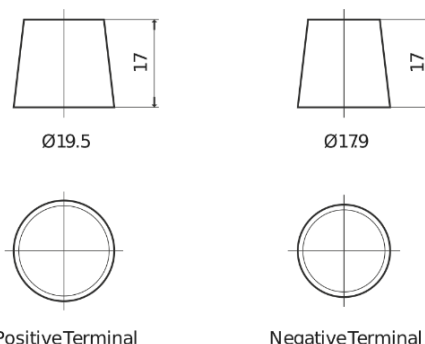

Batterie pour votre voiture

Formula Xtreme FA955

Reference	FA955
Technology	Flooded
EAN/GTIN	3661024044196
Tension	12 V
Capacité	95.0 Ah
CCA	800 A
Longueur	306 mm
Largeur	173 mm
Hauteur	222 mm
Dimensions boitier	D31
Polarité	ETN 1
Type de borne	EN taper post
Fixation	Korean B1
Poid (sujet à variation)	21.40 kg

Polarité

Type de borne

Positive Terminal

Negative Terminal

Fixation

La conception, les caractéristiques et les spécifications peuvent être modifiées sans préavis. Nous déclinons toute représentation ou garantie, expresse ou implicite, concernant les données ou les recommandations, et ne serons en aucun cas responsables de toute perte ou dommage prétendument survenu en conséquence. Certains produits peuvent ne pas être disponibles sur votre marché local.