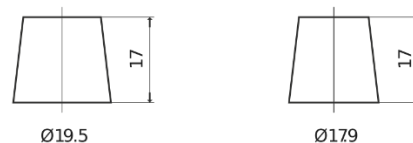

Vision d'ensemble de la Batterie

Batterie pour Camion, Autobus, Construction & Agriculture

StartPRO EG1355

Reference	EG1355
Technology	Flooded
EAN/GTIN	3661024035521
Tension	12 V
Capacité	135 Ah
CCA	1000 A
Longueur	514 mm
Largeur	175 mm
Hauteur	210 mm
Dimensions boîtier	DB8
Polarité	ETN 3
Type de borne	EN taper post
Fixation	B3
Poid (sujet à variation)	36.00 kg

Polarité

Type de borne

Positive Terminal

Negative Terminal

Fixation

La conception, les caractéristiques et les spécifications peuvent être modifiées sans préavis. Nous déclinons toute représentation ou garantie, expresse ou implicite, concernant les données ou les recommandations, et ne serons en aucun cas responsables de toute perte ou dommage prétendument survenu en conséquence. Certains produits peuvent ne pas être disponibles sur votre marché local.