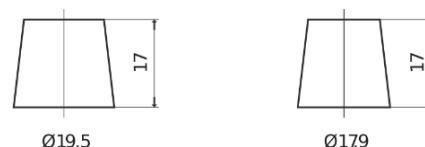

Batterie pour votre voiture

Formula Xtreme FA955

| | |
|--------------------------|---------------|
| Reference | FA955 |
| Technology | Flooded |
| EAN/GTIN | 3661024044196 |
| Tension | 12 V |
| Capacité | 95.0 Ah |
| CCA | 800 A |
| Longueur | 306 mm |
| Largeur | 173 mm |
| Hauteur | 222 mm |
| Dimensions boîtier | D31 |
| Polarité | ETN 1 |
| Type de borne | EN taper post |
| Fixation | Korean B1 |
| Poid (sujet à variation) | 21.40 kg |

Polarité

Type de borne

Ø19.5

Ø179

Positive Terminal

Negative Terminal

Fixation

La conception, les caractéristiques et les spécifications peuvent être modifiées sans préavis. Nous déclinons toute représentation ou garantie, expresse ou implicite, concernant les données ou les recommandations, et ne serons en aucun cas responsables de toute perte ou dommage prétendument survenu en conséquence. Certains produits peuvent ne pas être disponibles sur votre marché local.